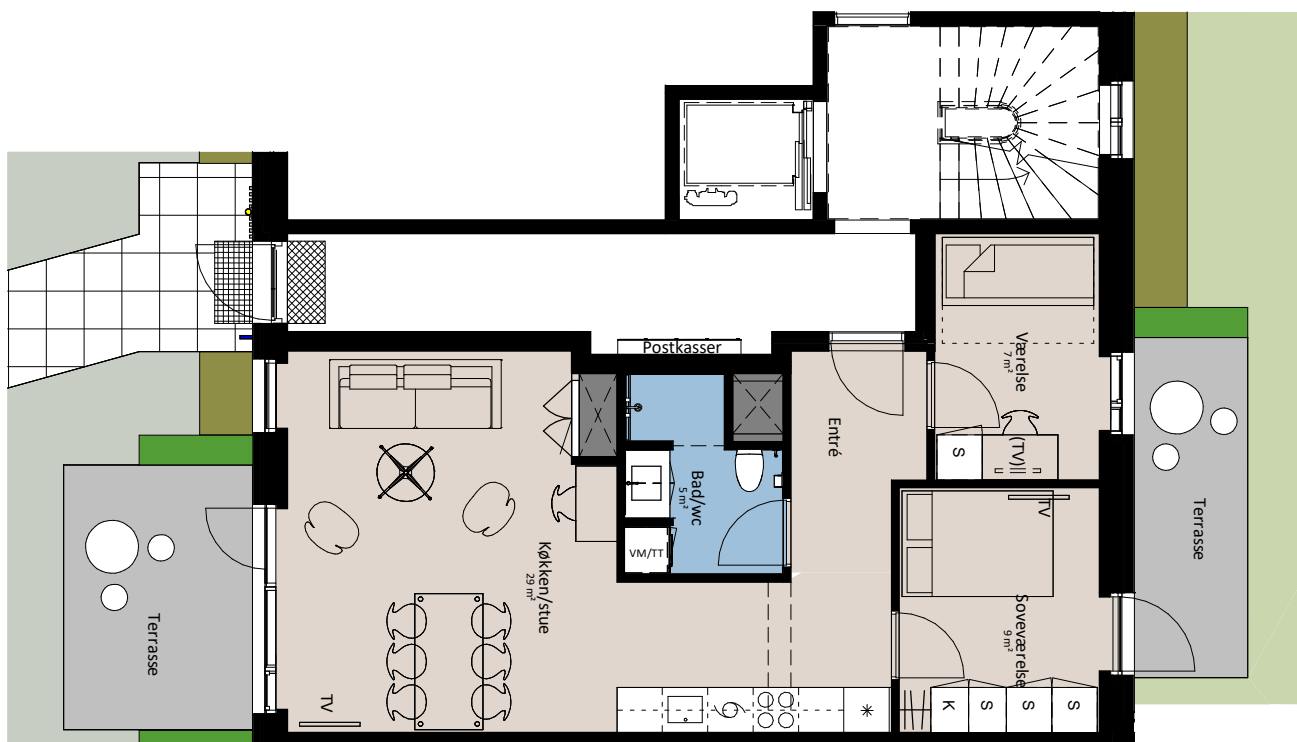

Plantegning

3 værelser

BOLIG NR.	ADRESSE	VÆRELSE	BBR AREAL	TERRASSER
114	Svanegade 20, st. th.	3	75 m ²	9+7 m ²

Signaturforklaring

	Forberedt for vaskemaskine / tørretumbler		Vask		Hæk/Afskærmende beplantning
	Trappetrin		Køle-/fryseskab		Bunddækkende planter
	TV		Teknik		Klippt græs/lange græsser
	(TV) = Forberedt for TV		Installationskasse og nedhængt loft		Terrasse
	Kosteskab		Overskab (badeværelse)		Dermatte
	Skab		Evt. bøjlestang		Rist
	Opvaskemaskine		Plantebed, skærmende beplantning		
	Kogeplade og oven		Klatrende beplantning/bunddække		