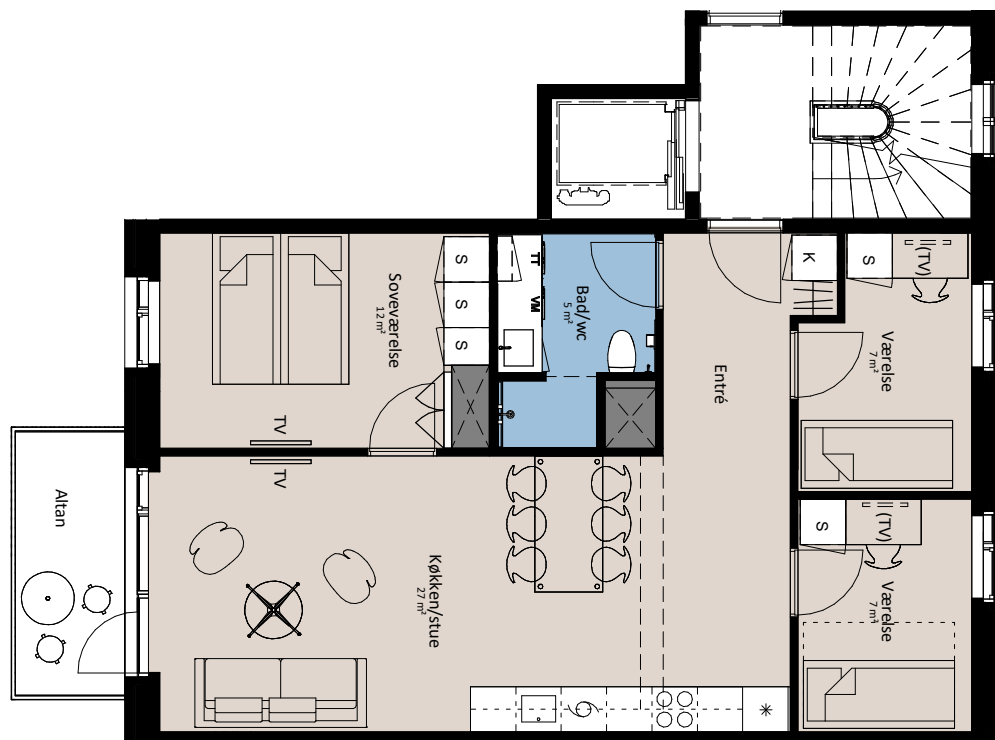

Plantegning

4 værelser

BOLIG NR.	ADRESSE	VÆRELSE	BBR AREAL	ALTAN
115	Svanegade 20, 1. tv.	4	88 m ²	5 m ²

Signaturforklaring

VM/TT	Forberedt for vaskemaskine / tørretumbler		Vask
	Trappetrin		Køle- / fryseskab
TV	TV		Teknik
(TV) = Forberedt for TV	(TV) = Forberedt for TV		Installationskasse og nedhængt loft
K	Kosteskab		Overskab
S	Skab		Overskab (badeværelse)
	Opvaskemaskine		Evt. bolljestang
	Kogeplade og oven		