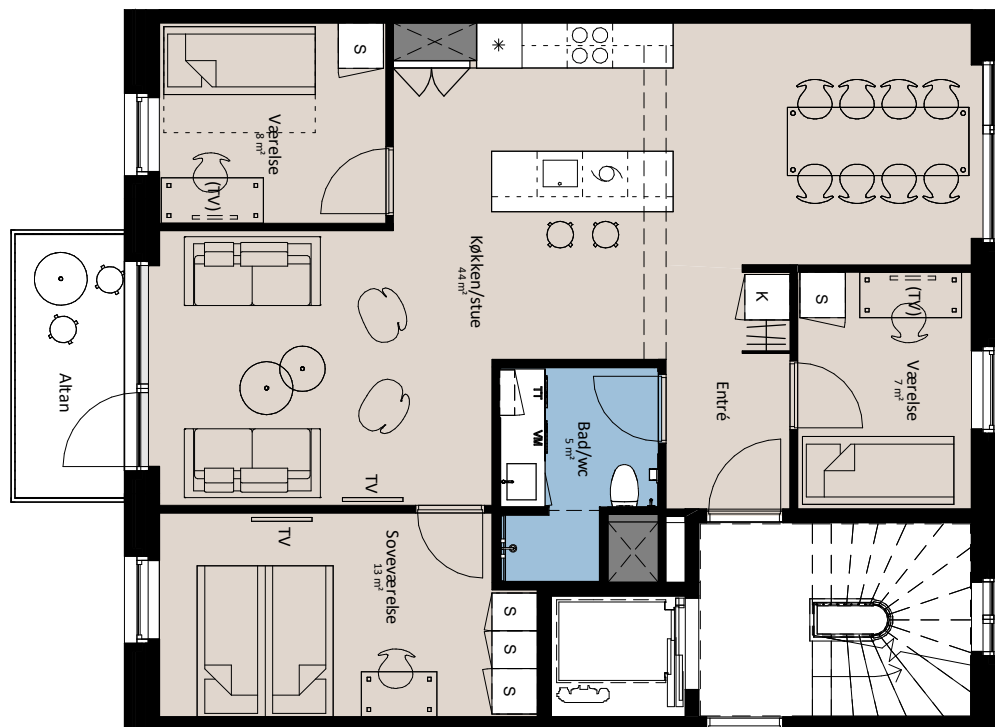

Plantegning

4 værelser

BOLIG NR.	ADRESSE	VÆRELSE	BBR AREAL	ALTAN
116	Svanegade 20, 1. th.	4	103 m ²	5 m ²

Signaturforklaring

VM/TT	Forberedt for vaskemaskine / tørretumbler	□	Vask
Trappetrin		*	Køle- / fryseskab
TV		⊗	Teknik
(TV) = Forberedt for TV		□	Installationskasse og nedhængt loft
K	Kosteskab	---	Overskab
S	Skab	□	Overskab (badeværelse)
Opvaskemaskine		≡	Evt. bøjlestang
Kogepelde og ovn			