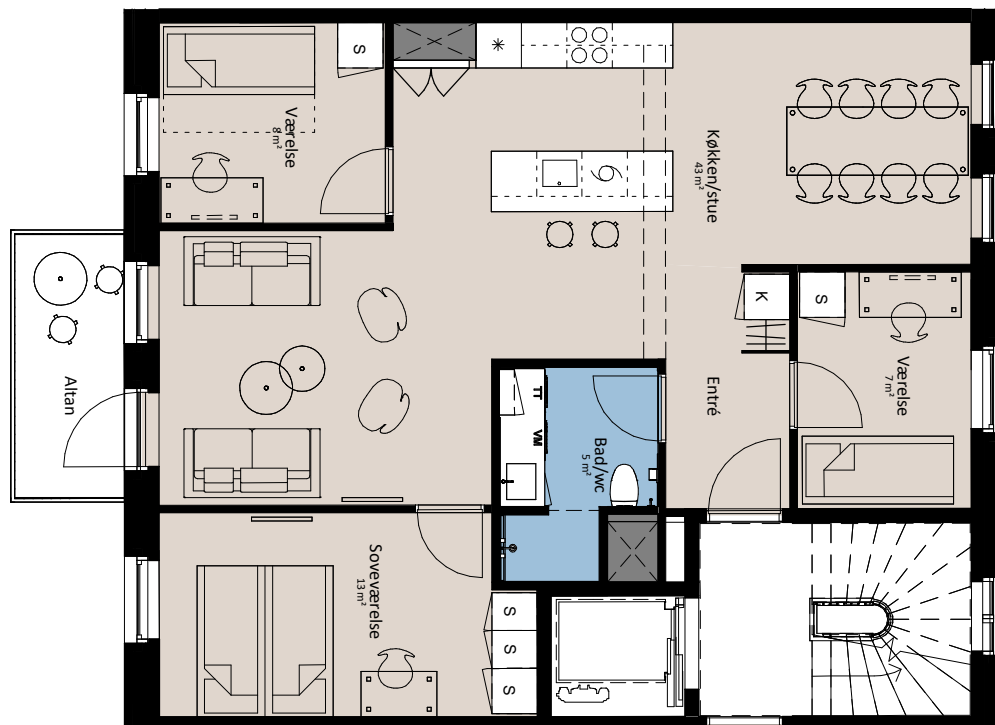

# Plantegning

4 værelser

BOLIG NR.	ADRESSE	VÆRELSE	BBR AREAL	ALTAN
118	Svanegade 20, 2. th.	4	103 m <sup>2</sup>	5 m <sup>2</sup>

## Signaturforklaring

VM/TT	Forberedt for vaskemaskine / tørretumbler		Vask
	Trappetrin		Køle- / fryseskab
	TV		Teknik
	(TV) = Forberedt for TV		Installationskasse og nedhængt loft
	Kosteskab		Overskab
	Skab		Overskab (badeværelse)
	Opvaskemaskine		Evt. bøjlestang
	Kogeplade og oven		