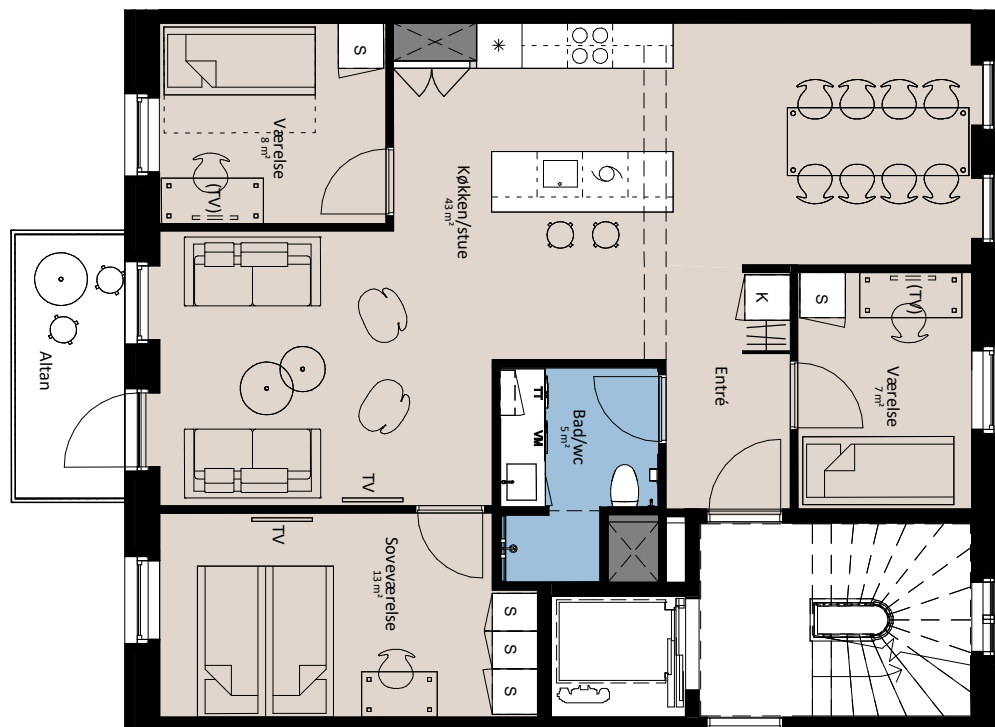

Plantegning

4 værelser

BOLIG NR.	ADRESSE	VÆRELSE	BBR AREAL	ALTAN
120	Svanegade 20, 3. th.	4	103 m ²	5 m ²

Signaturforklaring

VM/TT	Forberedt for vaskemaskine / tørretumbler	□	Vask
Trappetrin		*	Køle- / fryseskab
TV		⊗	Teknik
(TV) = Forberedt for TV		---	Installationskasse og nedhængt loft
K	Kosteskab	---	Overskab
S	Skab	⌋	Overskab (badeværelse)
Opvaskemaskine		≡	Evt. bøjlestang
Kogeplade og oven			

1 M

De angivne arealer på plantegning er alene gulvarealer. Nettoareal er inklusiv skabe, garderobe, køkken og skabe i bad. Udformning af udearealerne er vejledende og ændringer kan forekomme. Plantegningen er kun vejledende - forbehold for fejl og ændringer. December 2023.