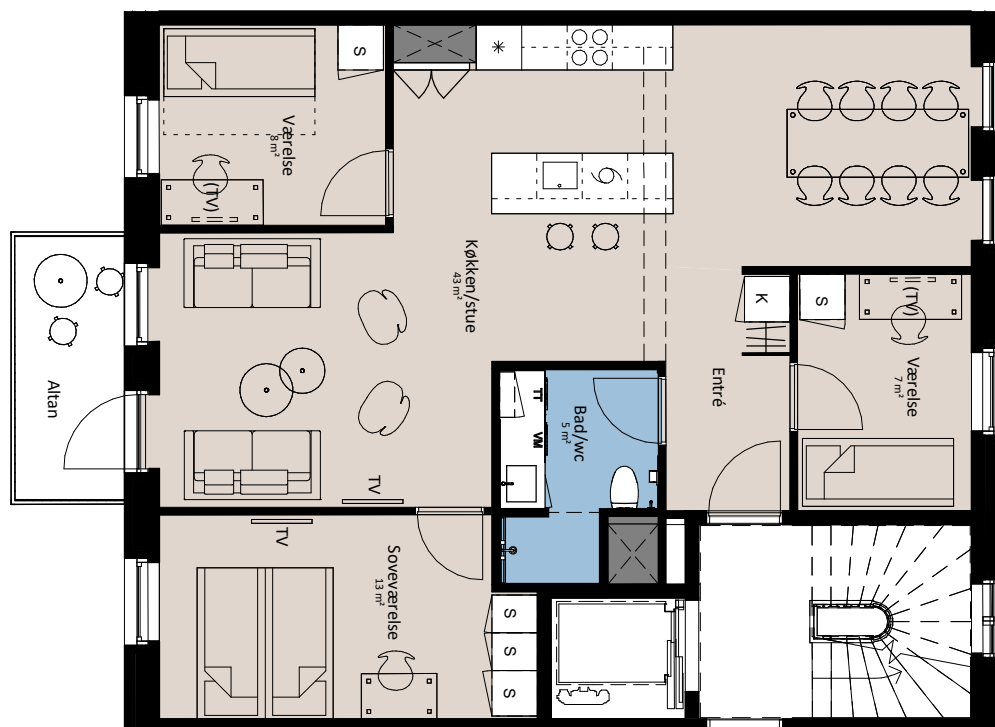

Plantegning

4 værelser

BOLIG NR.	ADRESSE	VÆRELSE	BBR AREAL	ALTAN
122	Svanegade 20, 4. th.	4	103 m ²	5 m ²

Signaturforklaring

VM/TT	Forberedt for vaskemaskine / tørretumbler	□	Vask
Trappetrin		*	Køle- / fryseskab
TV		⊗	Teknik
(TV) = Forberedt for TV		□	Installationskasse og nedhængt loft
K	Kosteskab	---	Overskab
S	Skab	⌋	Overskab (badeværelse)
Opvaskemaskine		≡	Evt. bøjlestang
Kogepåse og ovn			