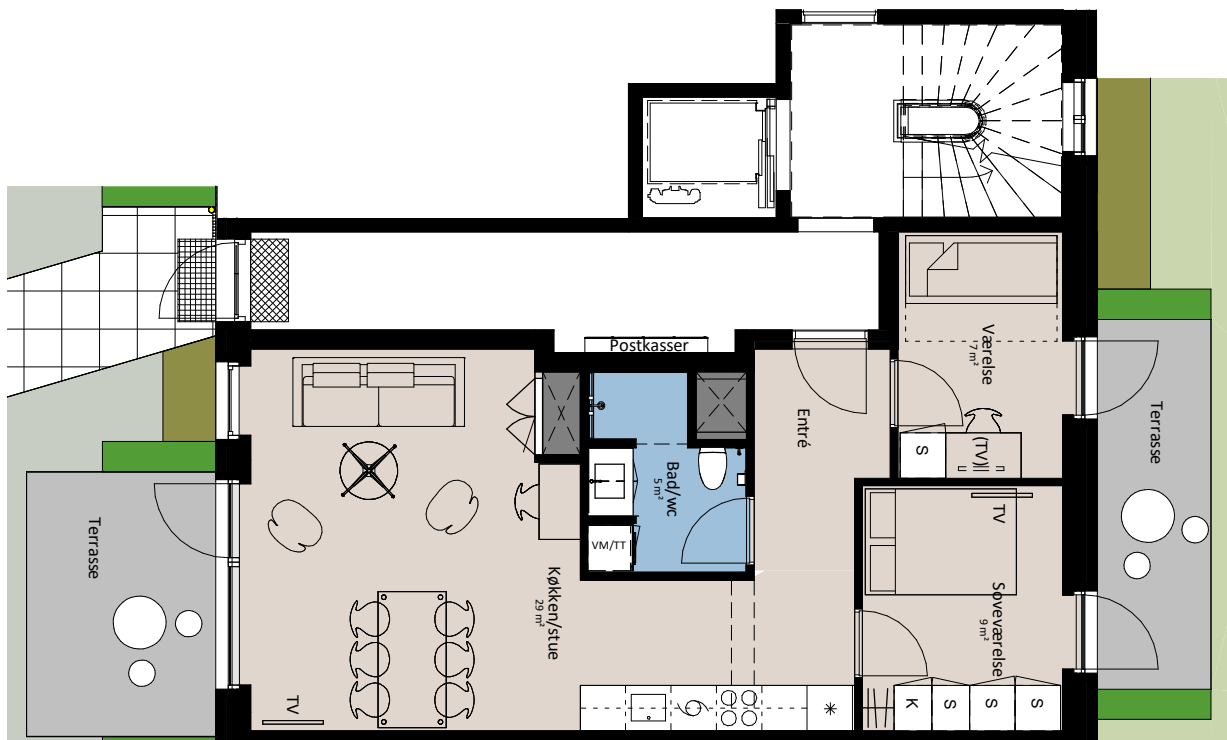

Plantegning

3 værelser

BOLIG NR.	ADRESSE	VÆRELSE	BBR AREAL	TERRASSER
126	Svanegade 22, st. th.	3	75 m ²	9+7 m ²

Signaturforklaring

	Forberedt for vaskemaskine / tørretumbler		Vask		Hæk/Afskærmende beplantning
	Trappetrin		Køle-/fryseskab		Bunddækkende planter
	TV		Teknik		Klipet græs/lange græsser
	(TV) = Forberedt for TV		Installationskasse og nedhængt loft		Terrasse
	Kosteskab		Overskab (badeværelse)		Dermatte
	Skab		Evt. bøjlestang		Rist
	Opvaskemaskine		Plantebed, skærmende beplantning		
	Kogeplade og oven		Klatrende beplantning/bunddække		