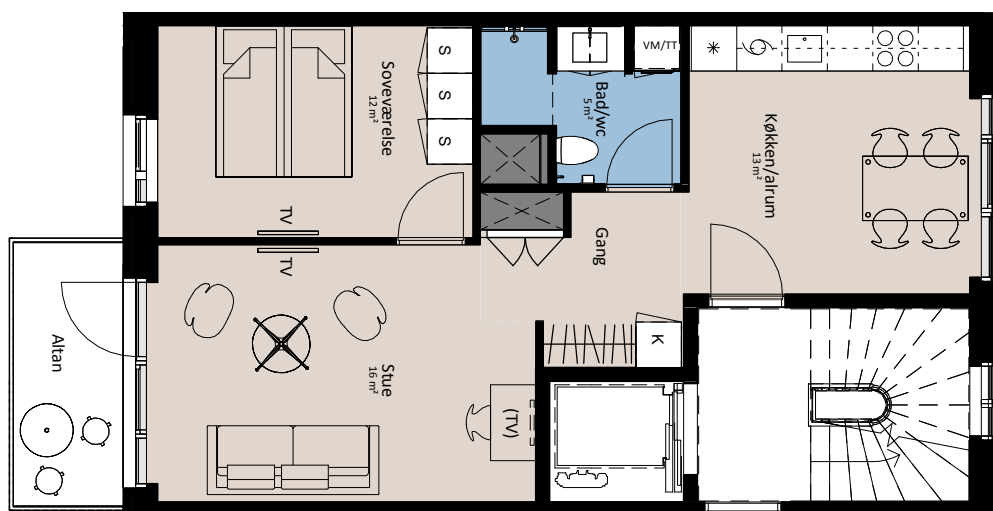

# Plantegning

2 værelser

BOLIG NR.	ADRESSE	VÆRELSE	BBR AREAL	ALTAN
128	Svanegade 22, 1. th.	2	70 m <sup>2</sup>	5 m <sup>2</sup>

## Signaturforklaring

VM/TT	Forberedt for vaskemaskine / tørretumbler	□	Vask
Trappetrin		*	Køle- / fryseskab
TV		⊗	Teknik
(TV) = Forberedt for TV		---	Installationskasse og nedhængt loft
K	Kosteskab	---	Overskab
S	Skab	⌋	Overskab (badeværelse)
Opvaskemaskine		≡	Evt. bøjlestang
Kogeplade og oven			