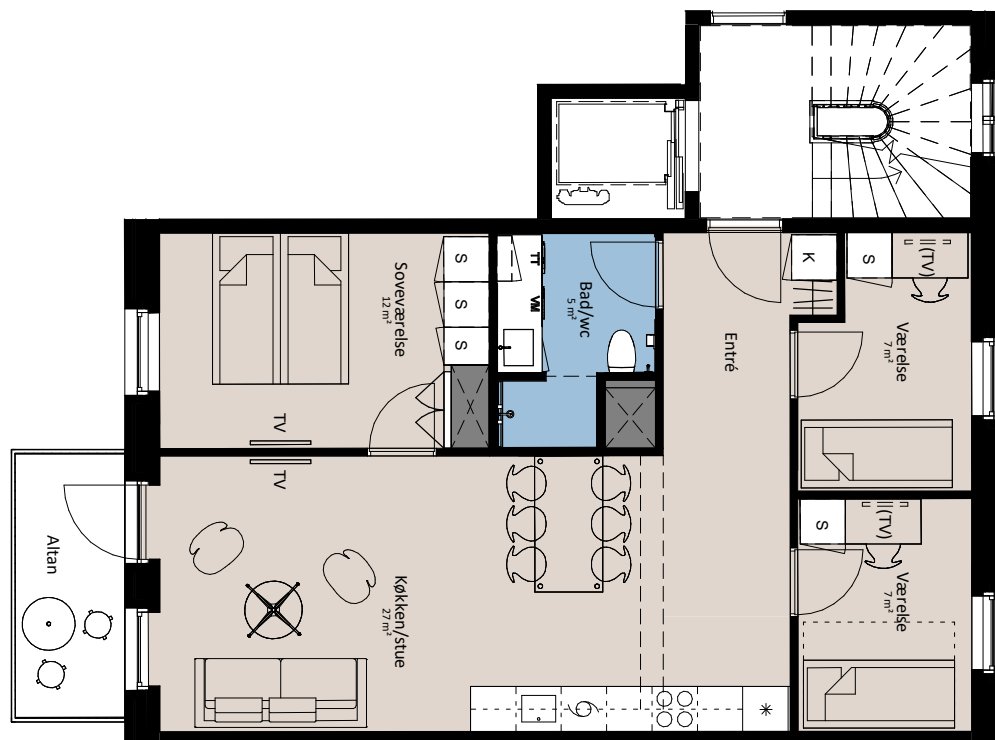

Plantegning

4 værelser

BOLIG NR.	ADRESSE	VÆRELSE	BBR AREAL	ALTAN
129	Svanegade 22, 2. tv.	4	88 m ²	5 m ²

Signaturforklaring

VM/TT	Forberedt for vaskemaskine / tørretumbler	□	Vask
Trappetrin		*	Køle- / fryseskab
TV		⊗	Teknik
(TV) = Forberedt for TV		□	Installationskasse og nedhængt loft
K	Kosteskab	---	Overskab
S	Skab	□	Overskab (badeværelse)
Opvaskemaskine		≡	Evt. bøjlestang
Kogeplade og oven			

1 M

De angivne arealer på plantegning er alene gulvarealer. Nettoareal er inklusiv skabe, garderobe, køkken og skabe i bad. Udformning af udearealerne er vejledende og ændringer kan forekomme. Plantegningen er kun vejledende - forbehold for fejl og ændringer. December 2023.