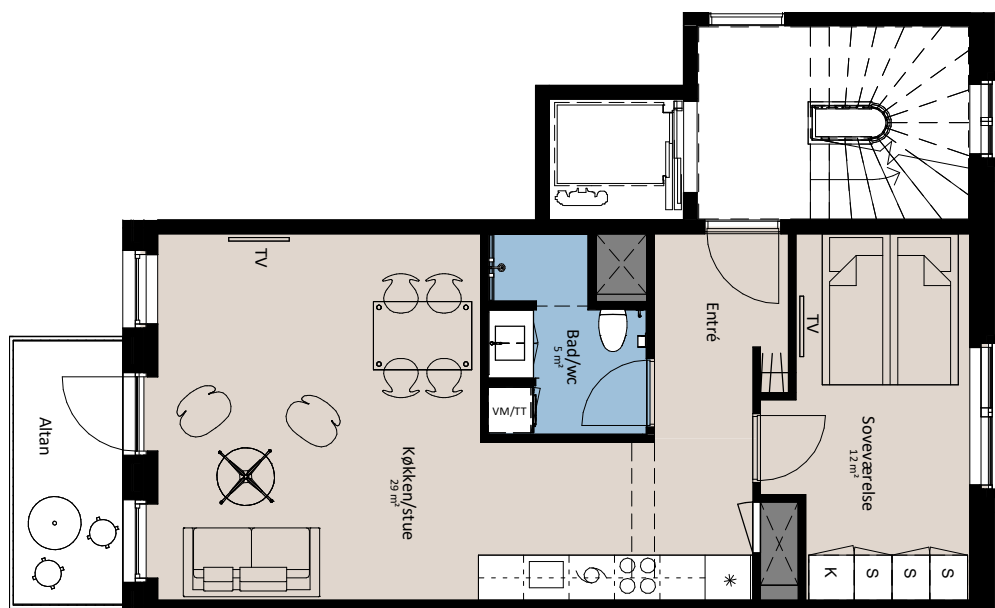

# Plantegning

2 værelser

BOLIG NR.	ADRESSE	VÆRELSE	BBR AREAL	ALTAN
13	Svanegade 4, 1. tv.	2	67 m <sup>2</sup>	5 m <sup>2</sup>

## Signaturforklaring

VM/TT	Forberedt for vaskemaskine / tørretumbler		Vask
	Trappetrin		Køle- / fryseskab
TV	TV		Teknik
(TV) = Forberedt for TV	(TV) = Forberedt for TV		Installationskasse og nedhængt loft
K	Kosteskab		Overskab
S	Skab		Overskab (badeværelse)
	Opvaskemaskine		Evt. bøjlestang
	Kogeplade og oven		