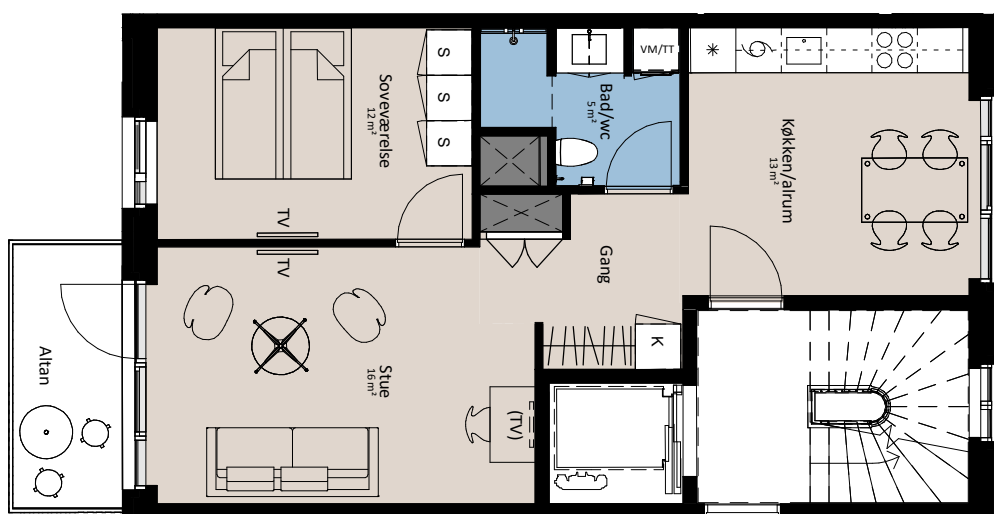

Plantegning

2 værelser

BOLIG NR.	ADRESSE	VÆRELSE	BBR AREAL	ALTAN
132	Svanegade 22, 3. th.	2	70 m ²	5 m ²

Signaturforklaring

	Forberedt for vaskemaskine / tørretumbler		Vask
	Trappetrin		Køle- / fryseskab
	TV		Teknik
	(TV) = Forberedt for TV		Installationskasse og nedhængt loft
	Kosteskab		Overskab
	Skab		Overskab (badeværelse)
	Opvaskemaskine		Evt. bøjlestang
	Kogeplade og oven		

1 M

De angivne arealer på plantegning er alene gulvarealer. Nettoareal er inklusiv skabe, garderobe, køkken og skabe i bad. Udformning af udearealerne er vejledende og ændringer kan forekomme. Plantegningen er kun vejledende - forbehold for fejl og ændringer. December 2023.