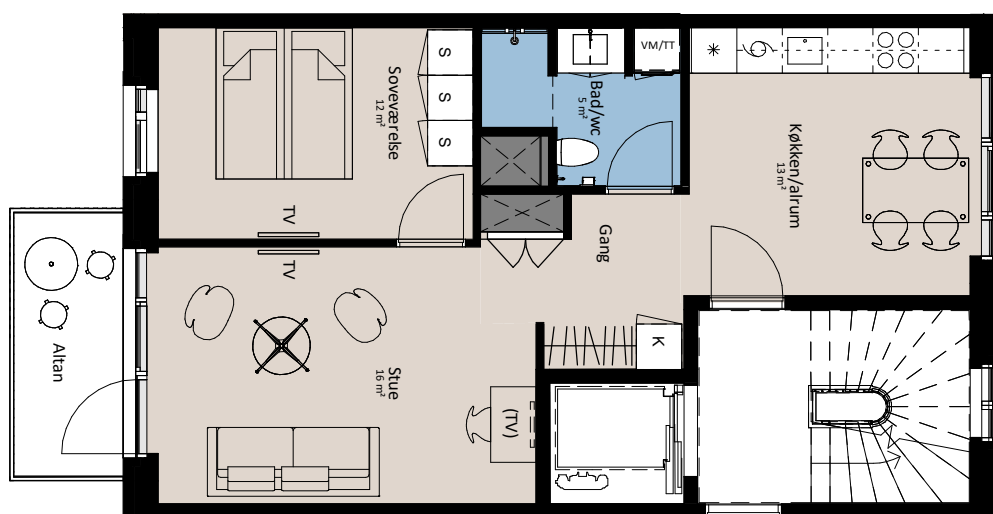

Plantegning

2 værelser

BOLIG NR.	ADRESSE	VÆRELSE	BBR AREAL	ALTAN
134	Svanegade 22, 4. th.	2	70 m ²	5 m ²

Signaturforklaring

VM/TT	Forberedt for vaskemaskine / tørretumbler		Vask
	Trappetrin		Køle- / fryseskab
TV	TV		Teknik
	(TV) = Forberedt for TV		Installationskasse og nedhængt loft
K	Kosteskab		Overskab
S	Skab		Overskab (badeværelse)
	Opvaskemaskine		Evt. bøjlestang
	Kogeplade og oven		

1 M

De angivne arealer på plantegning er alene gulvarealer. Nettoareal er inklusiv skabe, garderobe, køkken og skabe i bad. Udformning af udearealerne er vejledende og ændringer kan forekomme. Plantegningen er kun vejledende - forbehold for fejl og ændringer. December 2023.