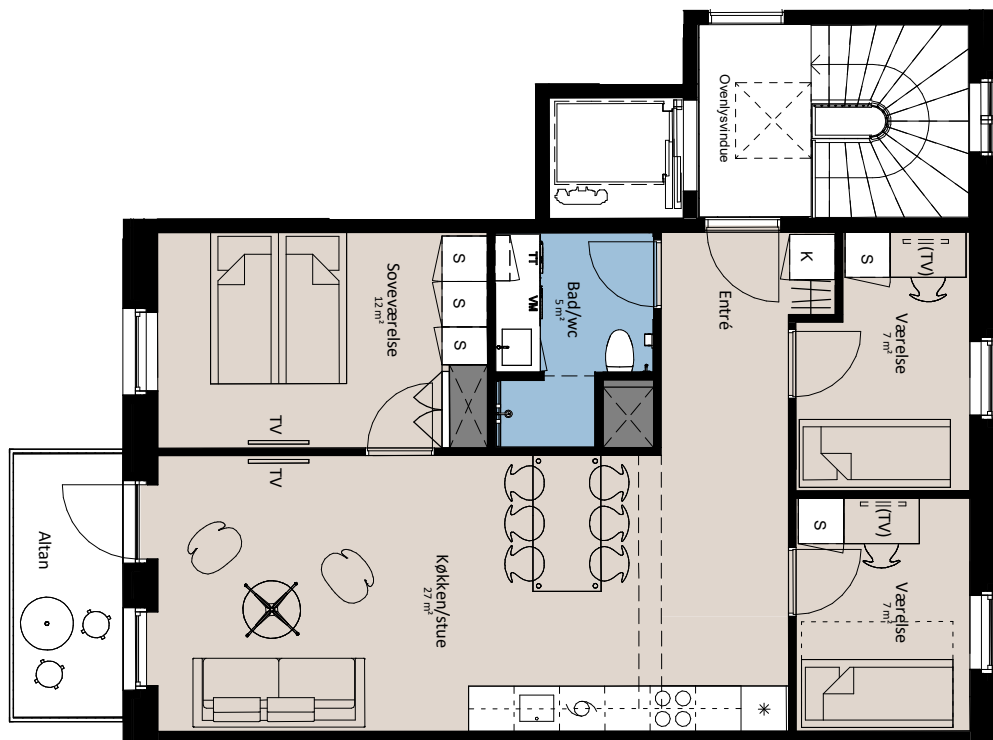

Plantegning

4 værelser

BOLIG NR.	ADRESSE	VÆRELSE	BBR AREAL	ALTAN
135	Svanegade 22, 5. tv.	4	88 m ²	5 m ²

Signaturforklaring

	Forberedt for vaskemaskine / tørretumbler		Vask
	Trappetrin		Køle- / fryseskab
	TV		Teknik
	(TV) = Forberedt for TV		Installationskasse og nedhængt loft
	Kosteskab		Overskab
	Skab		Overskab (badeværelse)
	Opvaskemaskine		Evt. bøjlestang
	Kogeplade og oven		

1 M

De angivne arealer på plantegning er alene gulvarealer. Nettoareal er inklusiv skabe, garderobe, køkken og skabe i bad. Udformning af udearealerne er vejledende og ændringer kan forekomme. Plantegningen er kun vejledende - forbehold for fejl og ændringer. December 2023.