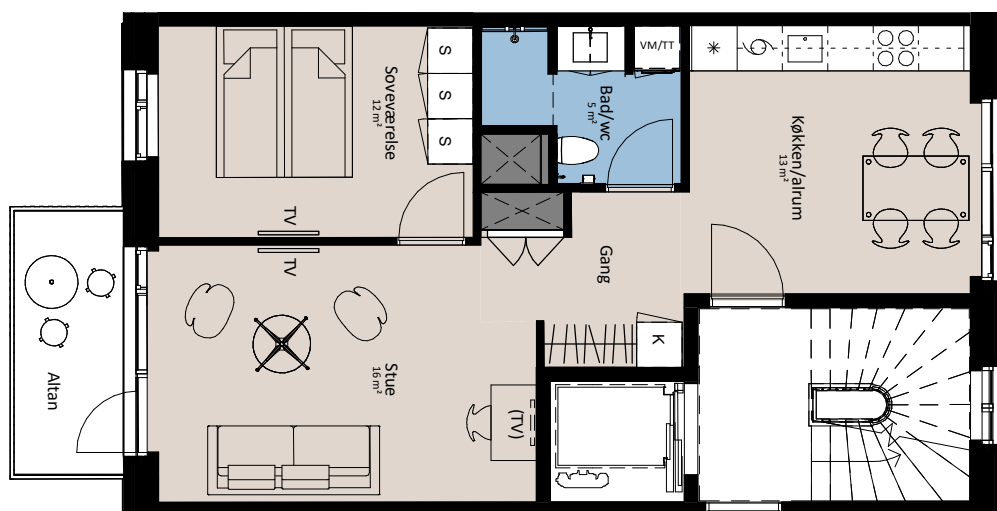

Plantegning

2 værelser

BOLIG NR.	ADRESSE	VÆRELSE	BBR AREAL	ALTAN
142	Svanegade 24, 2. th.	2	69 m ²	5 m ²

Signaturforklaring

VM/TT	Forberedt for vaskemaskine / tørretumbler		Vask
	Trappetrin		Køle- / fryseskab
TV	TV		Teknik
(TV) = Forberedt for TV	(TV) = Forberedt for TV		Installationskasse og nedhængt loft
K	Kosteskab		Overskab
S	Skab		Overskab (badeværelse)
	Opvaskemaskine		Evt. bøjlestang
	Kogeplade og oven		

1 M

De angivne arealer på plantegning er alene gulvarealer. Nettoareal er inklusiv skabe, garderobe, køkken og skabe i bad. Udformning af udearealerne er vejledende og ændringer kan forekomme. Plantegningen er kun vejledende - forbehold for fejl og ændringer. December 2023.