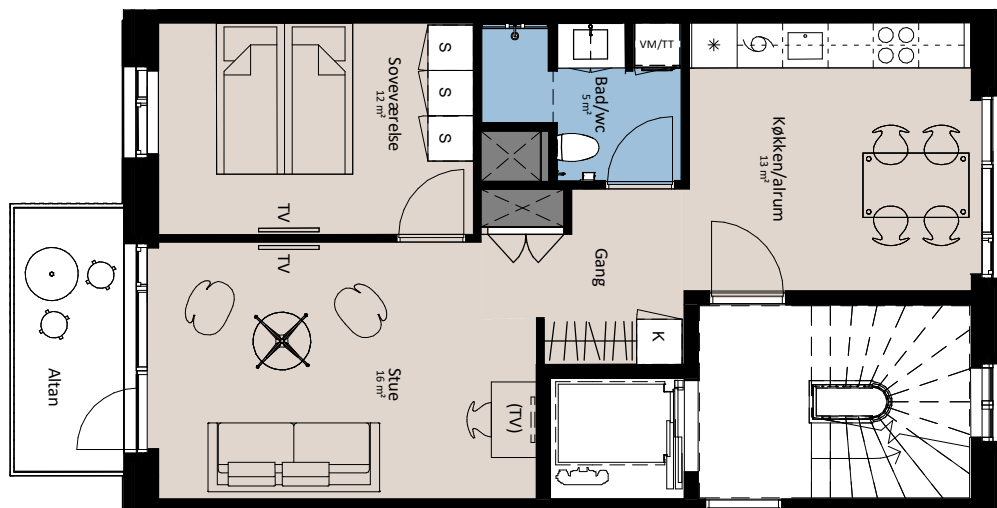

Plantegning

2 værelser

BOLIG NR.	ADRESSE	VÆRELSE	BBR AREAL	ALTAN
146	Svanegade 24, 4. th.	2	69 m ²	5 m ²

Signaturforklaring

VM/TT	Forberedt for vaskemaskine / tørretumbler		Vask
	Trappetrin		Køle- / fryseskab
TV	TV		Teknik
(TV) = Forberedt for TV	(TV) = Forberedt for TV		Installationskasse og nedhængt loft
K	Kosteskab		Overskab
S	Skab		Overskab (badeværelse)
	Opvaskemaskine		Evt. bøjlestang
	Kogeplade og oven		

1 M

De angivne arealer på plantegning er alene gulvarealer. Nettoareal er inklusiv skabe, garderobe, køkken og skabe i bad. Udformning af udearealerne er vejledende og ændringer kan forekomme. Plantegningen er kun vejledende - forbehold for fejl og ændringer. December 2023.