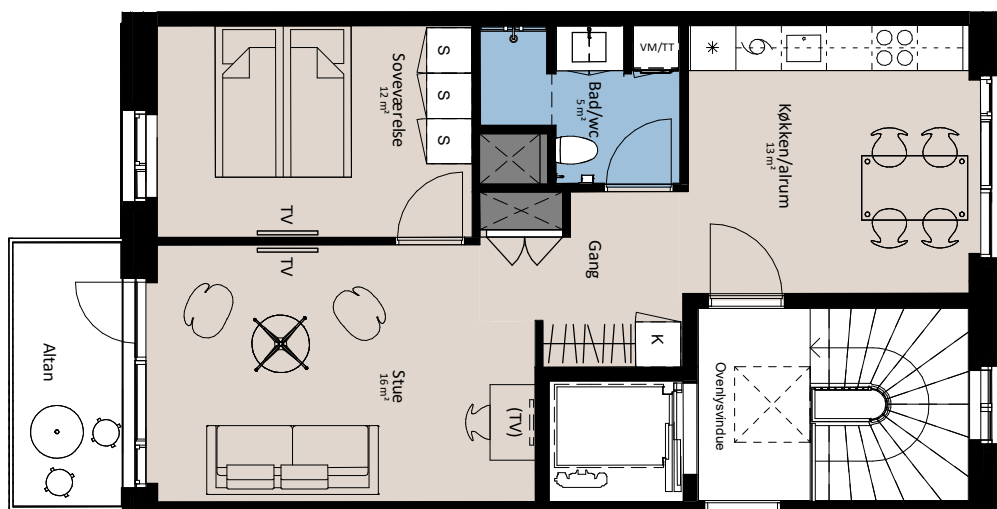

# Plantegning

2 værelser

Egen

BOLIG NR.	ADRESSE	VÆRELSE	BBR AREAL	ALTAN
148	Svanegade 24, 5. th.	2	69 m <sup>2</sup>	5 m <sup>2</sup>

## Signaturforklaring

VM/TT	Forberedt for vaskemaskine / tørretumbler		Vask
	Trappetrin		Køle- / fryseskab
	TV		Teknik
	(TV) = Forberedt for TV		Installationskasse og nedhængt loft
	K		Overskab
	S		Overskab (badeværelse)
	Opvaskemaskine		Evt. bøjlestang
	Kogeplade og oven		