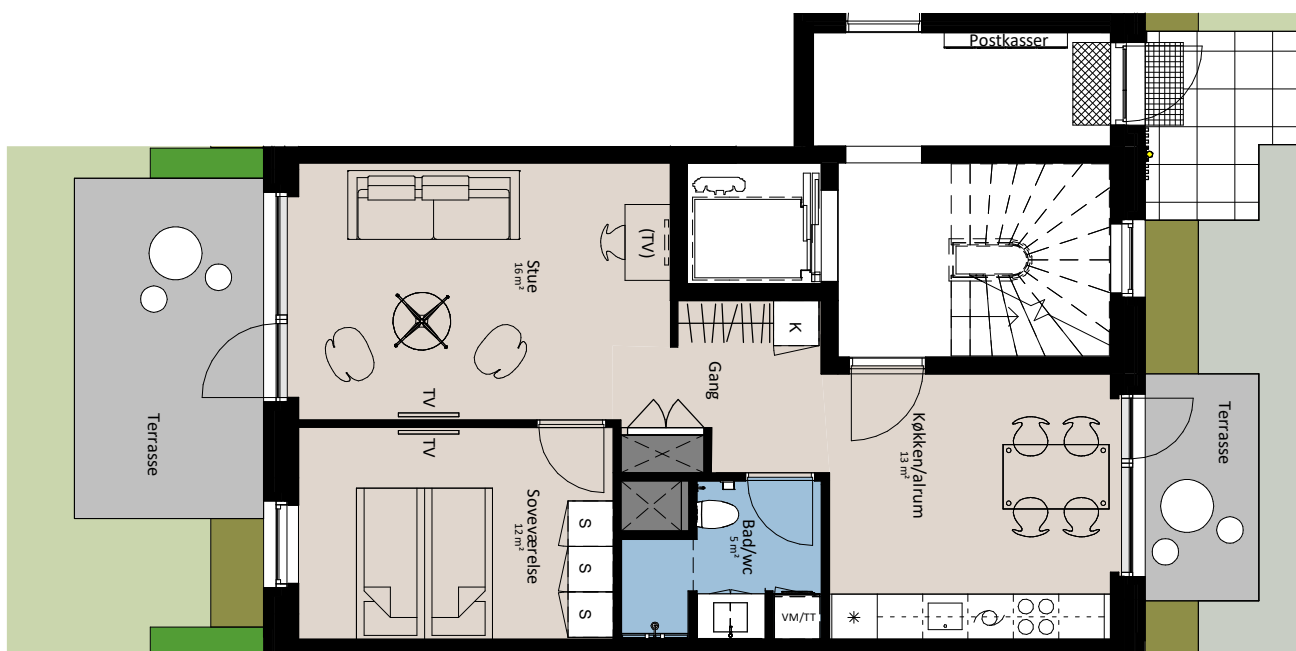

Plantegning

2 værelser

BOLIG NR.	ADRESSE	VÆRELSE	BBR AREAL	TERRASSER
149	Svanegade 26, st. tv.	2	69 m ²	11+5 m ²

Signaturforklaring

	Forberedt for vaskemaskine / tørretumbler		Vask		Hæk/Afskærmende beplantning
	Trappetrin		Køle-/fryseskab		Bunddækkende planter
	TV		Teknik		Klipet græs/lange græsser
	(TV) = Forberedt for TV		Installationskasse og nedhængt loft		Terrasse
	Kosteskab		Overskab (badeværelse)		Dermatte
	Skab		Evt. bøjlestang		Rist
	Opvaskemaskine		Plantebed, skærmende beplantning		
	Kogeplade og oven		Klatrende beplantning/bunddække		