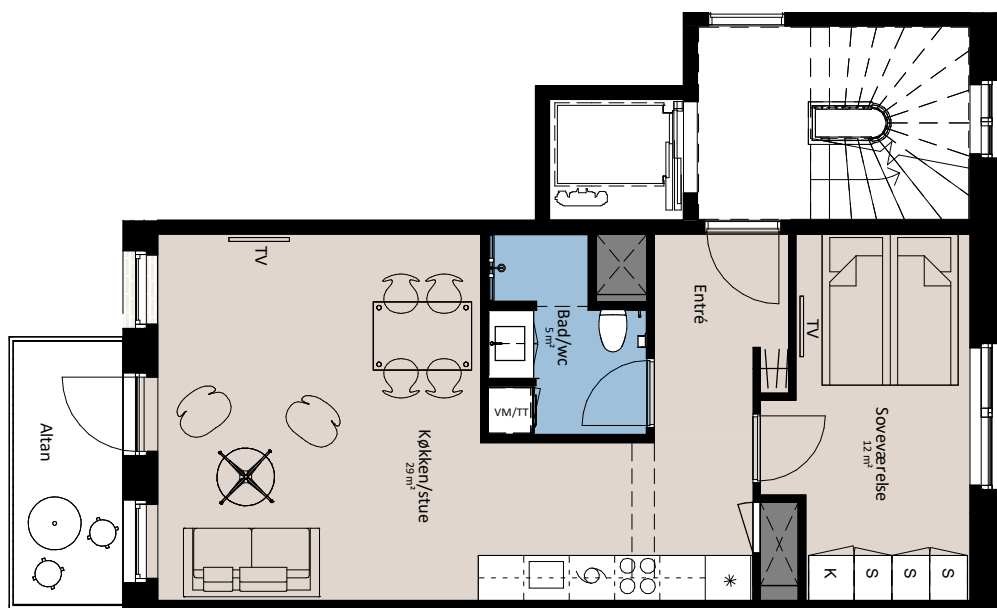

Plantegning

2 værelser

Egen

BOLIG NR.	ADRESSE	VÆRELSE	BBR AREAL	ALTAN
15	Svanegade 4, 2. tv.	2	67 m ²	5 m ²

Signaturforklaring

VM/TT	Forberedt for vaskemaskine / tørretumbler	□	Vask
Trappetrin		*	Køle- / fryseskab
TV		⊗	Teknik
(TV) = Forberedt for TV		---	Installationskasse og nedhængt loft
K	Kosteskab	---	Overskab
S	Skab	⌋	Overskab (badeværelse)
Opvaskemaskine		≡	Evt. bøjlestang
Kogeplade og oven			