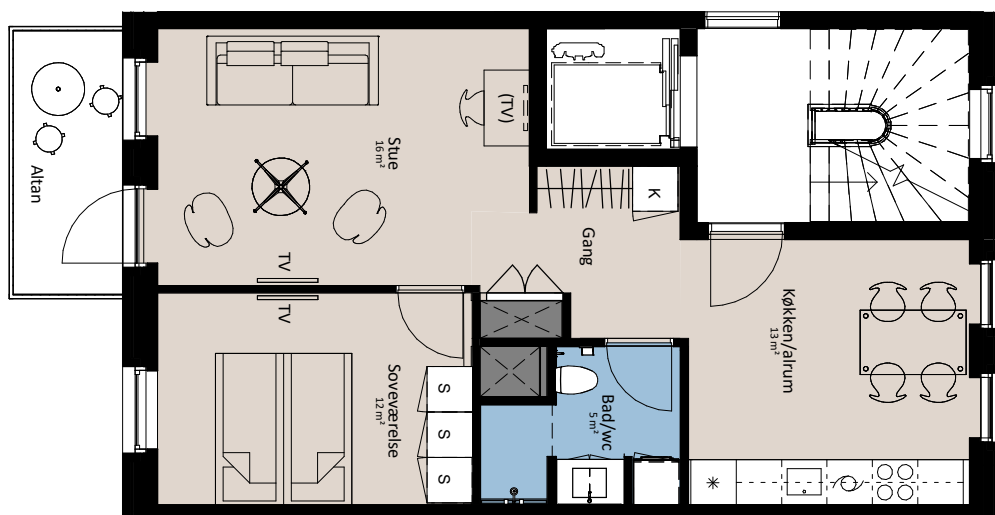

Plantegning

2 værelser

BOLIG NR.	ADRESSE	VÆRELSE	BBR AREAL	ALTAN
153	Svanegade 26, 2. tv.	2	69 m ²	5 m ²

Signaturforklaring

VM/TT	Forberedt for vaskemaskine / tørretumbler	□	Vask
Trappetrin		*	Køle- / fryseskab
TV		⊗	Teknik
(TV) = Forberedt for TV		---	Installationskasse og nedhængt loft
K	Kosteskab	---	Overskab
S	Skab	⌋	Overskab (badeværelse)
Opvaskemaskine		≡	Evt. bøjlestang
Kogeplade og oven			

1 M

De angivne arealer på plantegning er alene gulvarealer. Nettoareal er inklusiv skabe, garderobe, køkken og skabe i bad. Udformning af udearealerne er vejledende og ændringer kan forekomme. Plantegningen er kun vejledende - forbehold for fejl og ændringer. December 2023.