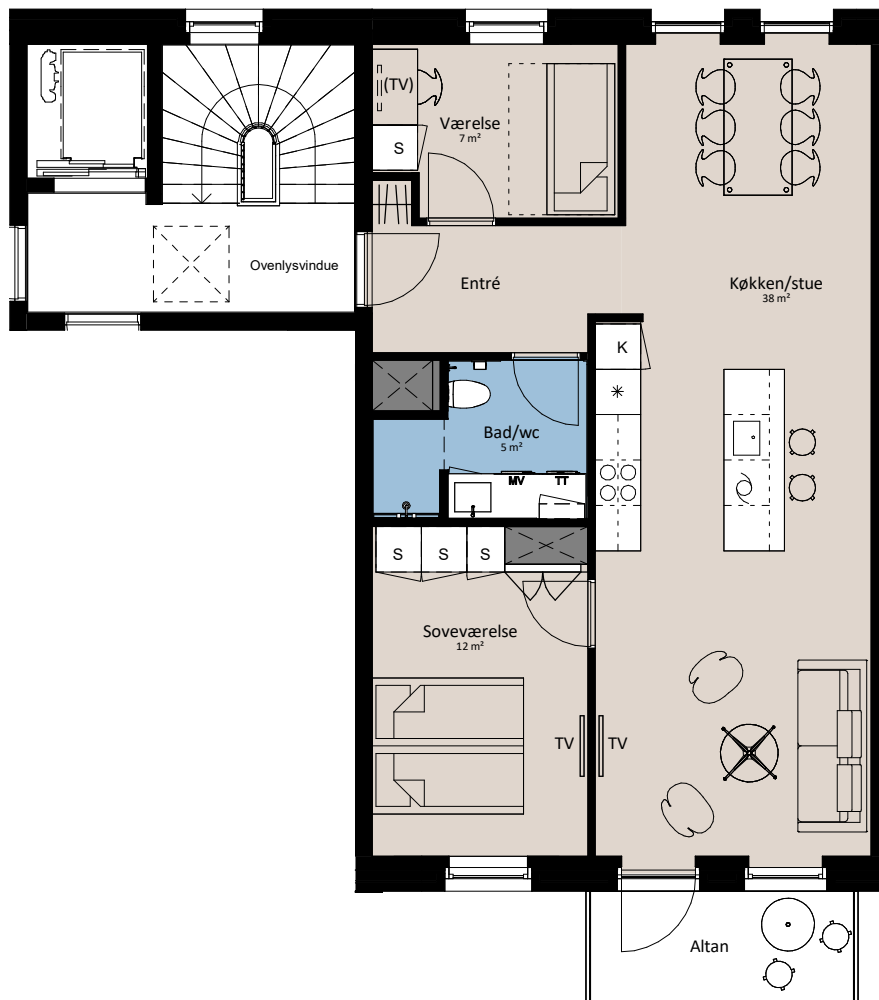

Plantegning

3 værelser

BOLIG NR.	ADRESSE	VÆRELSE	BBR AREAL	ALTAN
182	Svanegade 30, 3. tv.	3	87 m ²	5 m ²

Signaturforklaring

	Forberedt for vaskemaskine / tørretumbler		Vask
	Trappetrin		Køle- / fryseskab
	TV		Teknik
	(TV) = Forberedt for TV		Installationsskabe og nedhængt loft
	Kosteskab		Overskab
	Skab		Overskab (badeværelse)
	Opvaskemaskine		Evt. bøjlestang
	Kogeplade og ovn		