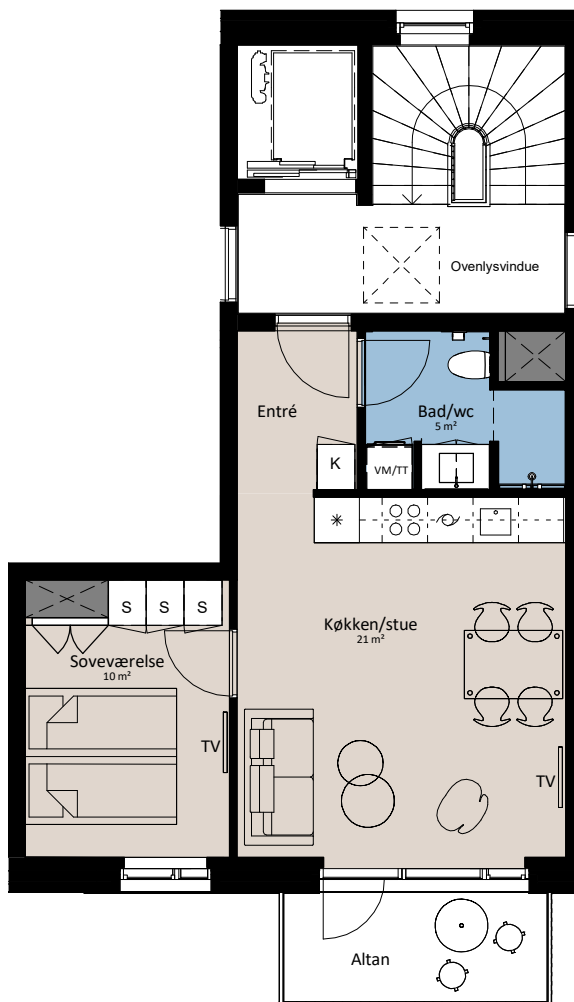

# Plantegning

## 2 værelser

BOLIG NR.	ADRESSE	VÆRELSE	BBR AREAL	ALTAN
183	Svanegade 30, 3. mf.	2	53 m <sup>2</sup>	5 m <sup>2</sup>

### Signaturforklaring

	Forberedt for vaskemaskine / tørretumbler		Vask
	Trappetrin		Køle- / fryseskab
	TV		Teknik
	(TV) = Forberedt for TV		Installationsskabe og nedhængt loft
	Kosteskab		Overskab
	Skab		Overskab (badeværelse)
	Opvaskemaskine		Evt. bøjlestang
	Kogeplade og ovn		