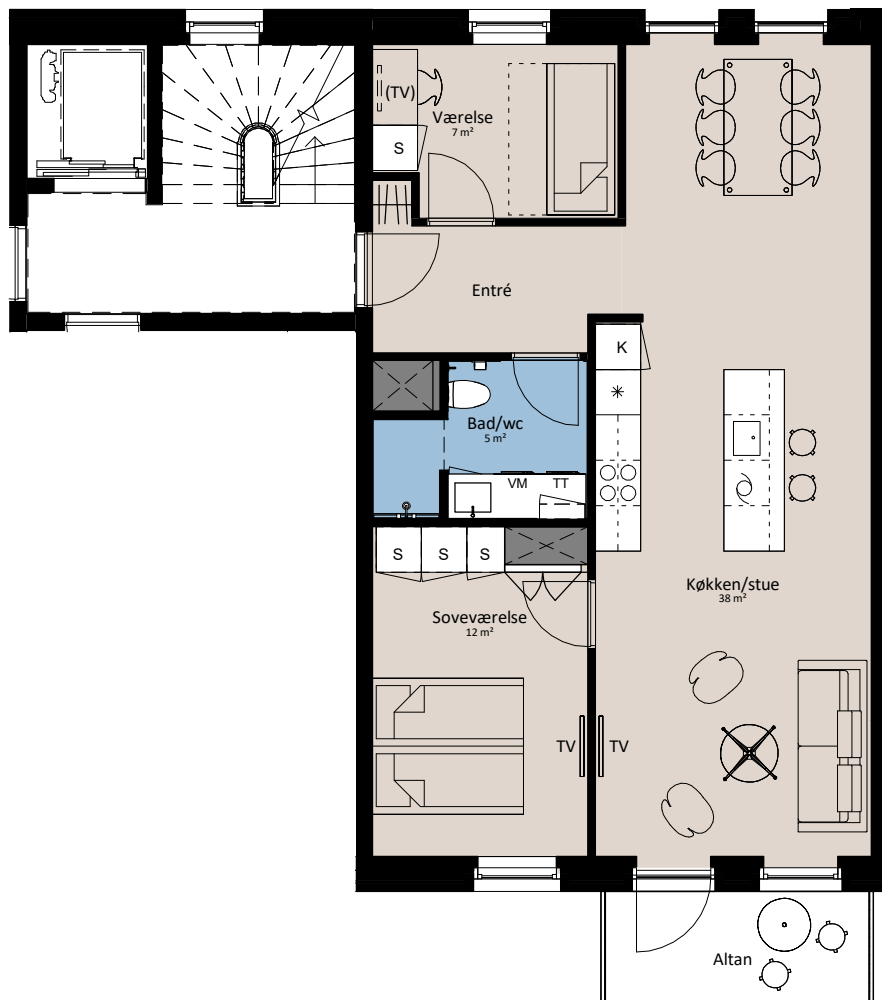

Plantegning

3 værelser

BOLIG NR.	ADRESSE	VÆRELSE	BBR AREAL	ALTAN
188	Svanegade 32, 1. tv.	3	87 m ²	5 m ²

Signaturforklaring

	Forberedt for vaskemaskine / tørretumbler		Vask
	Trappetrin		Køle-/fryseskab
	TV		Teknik
	(TV) = Forberedt for TV		Installationsskabe og nedhængt loft
	Køleskab		Overskab
	Skab		Overskab (badeværelse)
	Opvaskemaskine		Evt. bøjlestang
	Køgeplade og ovn		

1 M

De angivne arealer på plantegning er alene gulvarealer. Nettoareal er inklusiv skabe, garderobe, køkken og skabe i bad. Udformning af udearealerne er vejledende og ændringer kan forekomme. Plantegningen er kun vejledende - forbehold for fejl og ændringer. December 2023.