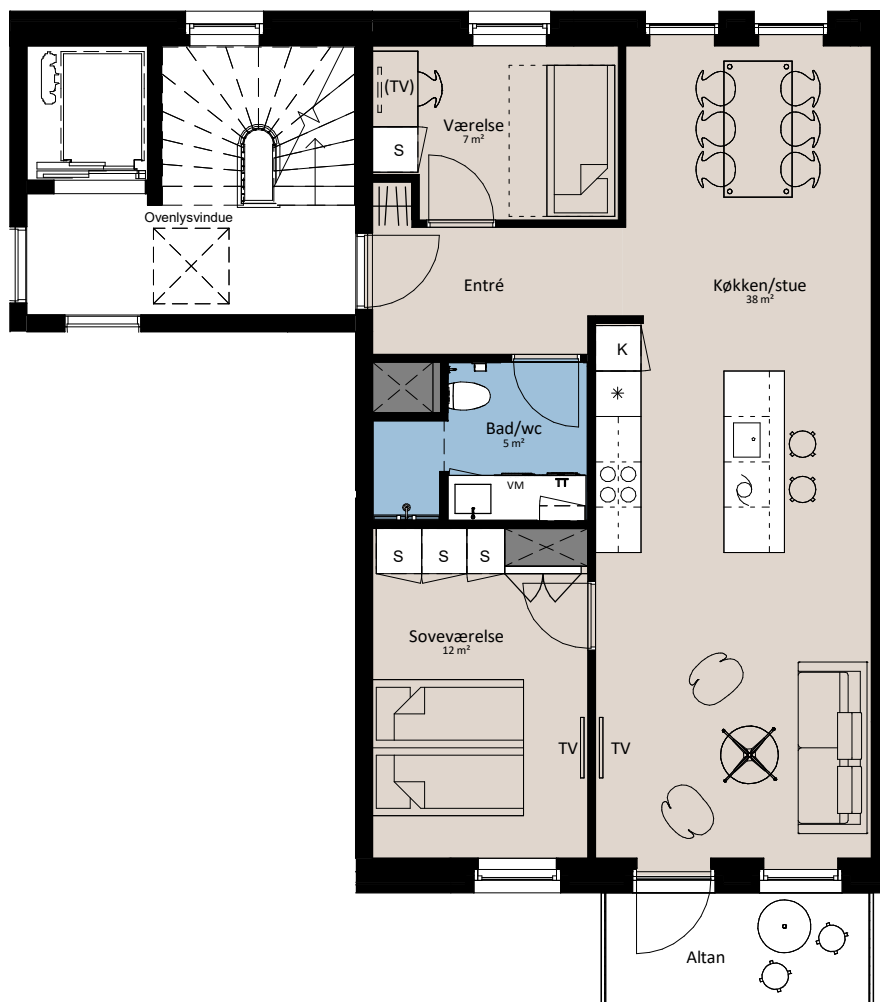

Plantegning

3 værelser

BOLIG NR.	ADRESSE	VÆRELSE	BBR AREAL	ALTAN
191	Svanegade 32, 2. tv.	3	87 m ²	5 m ²

Signaturforklaring

	Forberedt for vaskemaskine / tørretumbler		Vask
	Trappetrin		Køle- / fryseskab
	TV		Teknik
	(TV) = Forberedt for TV		Installationsskabe og nedhængt loft
	Kosteskab		Overskab
	Skab		Overskab (badeværelse)
	Opvaskemaskine		Evt. bøjlestang
	Kogeplade og ovn		