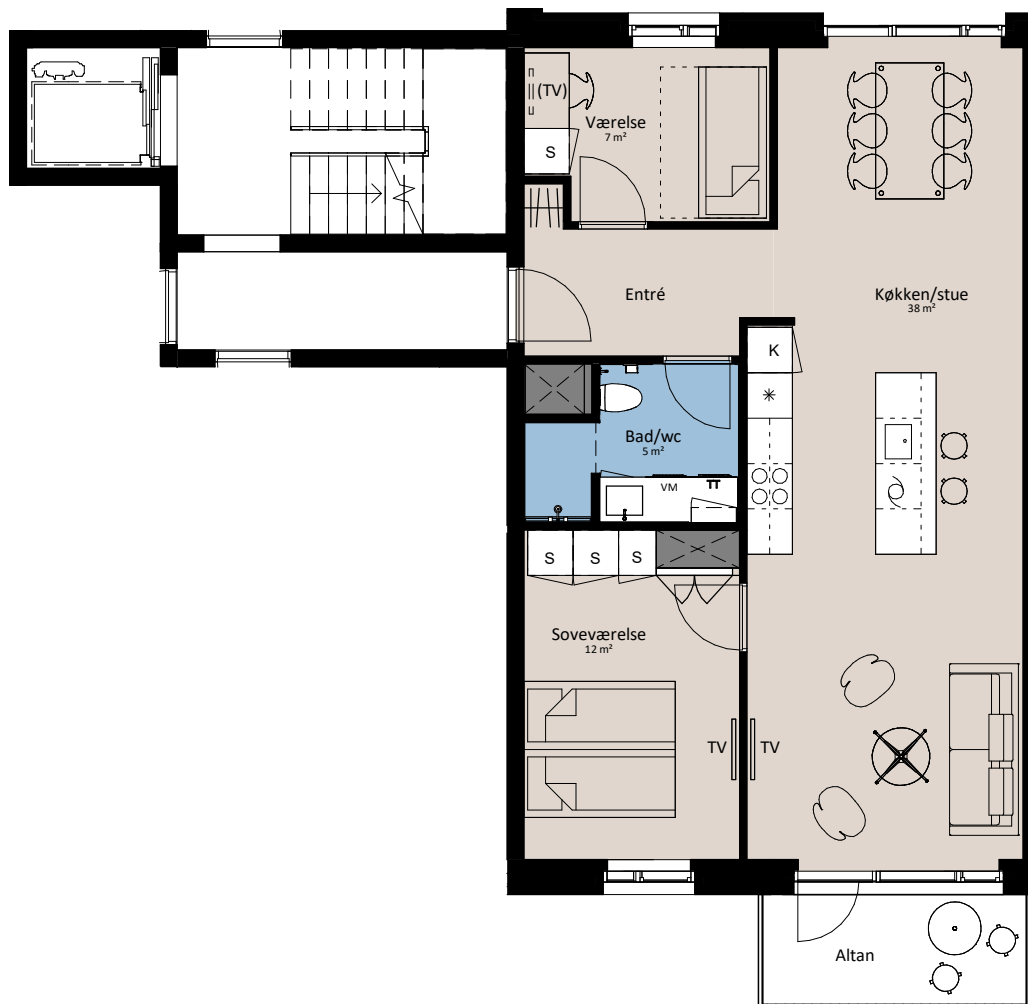

Plantegning

3 værelser

BOLIG NR.	ADRESSE	VÆRELSE	BBR AREAL	ALTAN
202	Svanegade 34, 2. 1	3	86 m ²	5 m ²

1 M

Signaturforklaring

	Forberedt for vaskemaskine / tørretumbler		Vask
	Trappetrin		Køle- / fryseskab
	TV		Teknik
	(TV) = Forberedt for TV		Installationskasse og nedhængt loft
	Kosteskab		Overskab
	Skab		Overskab (badeværelse)
	Opvaskemaskine		Evt. bøjlestang
	Kogeplade og ovn		

De angivne arealer på plantegning er alene gulvarealer. Nettoareal er inklusiv skabe, garderobe, køkken og skabe i bad. Udformning af udearealerne er vejledende og ændringer kan forekomme. Plantegningen er kun vejledende - forbehold for fejl og ændringer. December 2023.