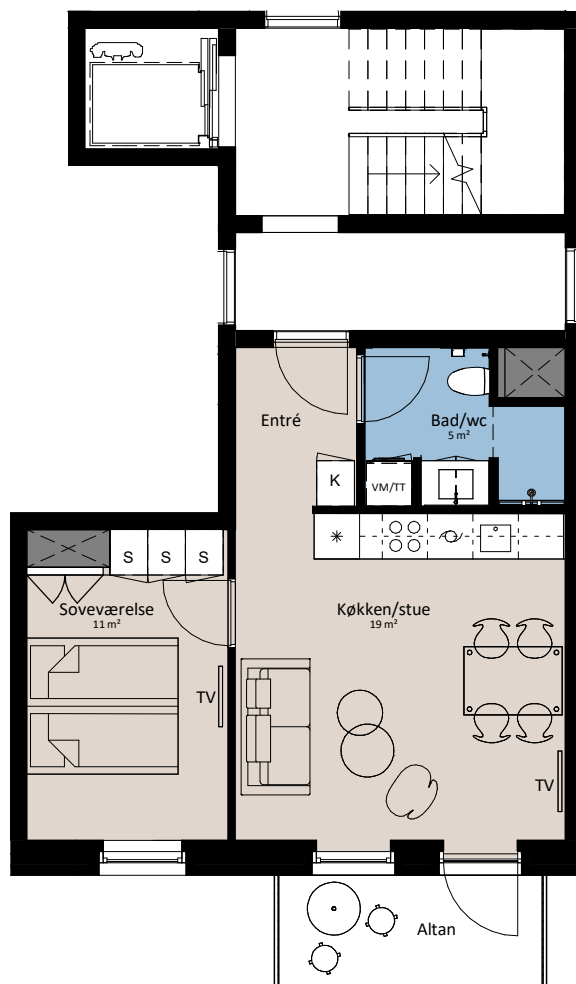

Plantegning

2 værelser

BOLIG NR.	ADRESSE	VÆRELSE	BBR AREAL	ALTAN
203	Svanegade 34, 2. 2	2	52 m ²	5 m ²

Signaturforklaring

VM/TT	Forberedt for vaskemaskine / tørretumbler		Vask
	Trappetrin		Køle- / fryseskab
	TV		Teknik
	(TV) = Forberedt for TV		Installationskasse og nedhængt loft
	Kosteskab		Overskab
	Skab		Overskab (badeværelse)
	Opvaskemaskine		Evt. bøjlestang
	Kogeplade og oven		