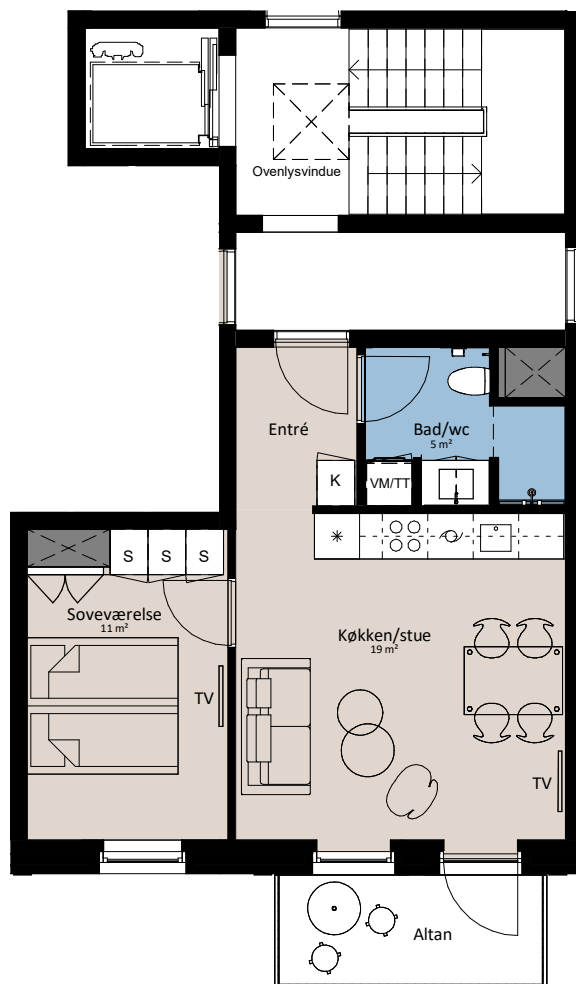

# Plantegning

## 2 værelser

BOLIG NR.	ADRESSE	VÆRELSE	BBR AREAL	ALTAN
207	Svanegade 34, 3. 2	2	52 m <sup>2</sup>	5 m <sup>2</sup>

### Signaturforklaring

VM/TT	Forberedt for vaskemaskine / tørretumbler		Vask
	Trappetrin		Køle- / fryseskab
	TV		Teknik
	(TV) = Forberedt for TV		Installationskasse og nedhængt loft
	Kosteskab		Overskab
	Skab		Overskab (badeværelse)
	Opvaskemaskine		Evt. bøjlestang
	Kogeplade og oven		