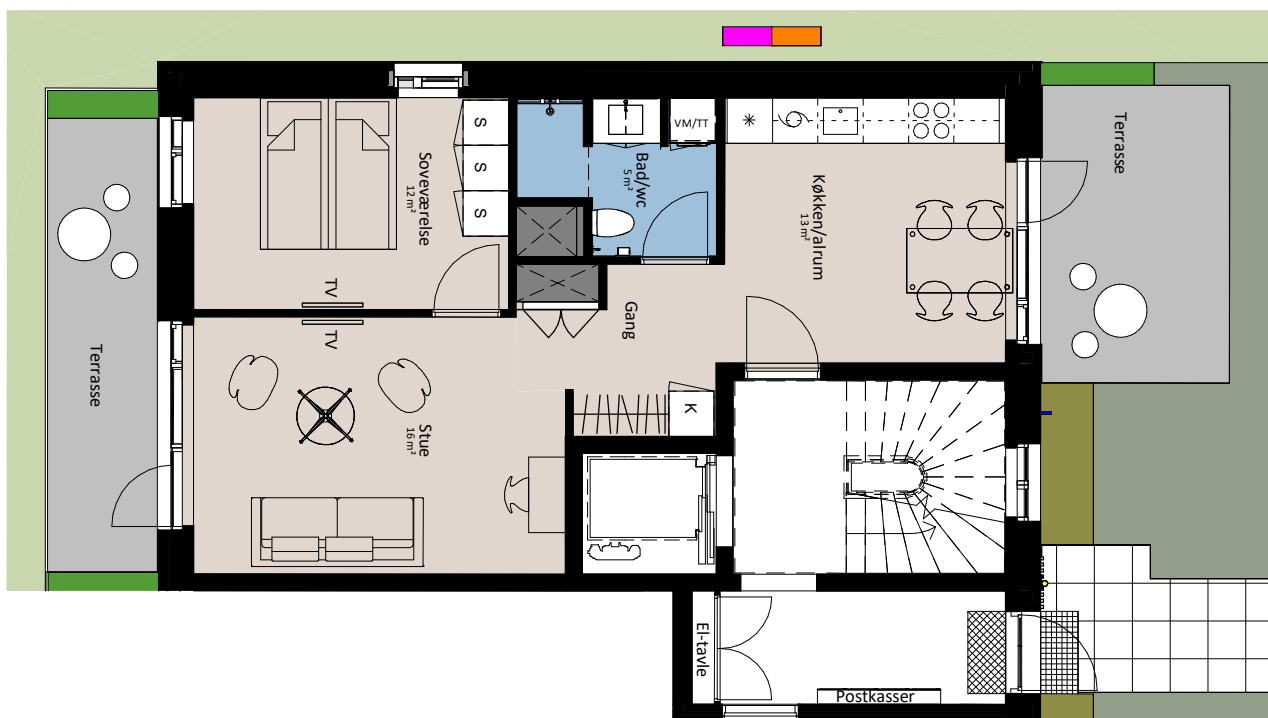

Plantegning

2 værelser

BOLIG NR.	ADRESSE	VÆRELSE	BBR AREAL	TERRASSER
211	Svanegade 36, st. th.	2	74 m ²	10+9 m ²

Signaturforklaring

	Forberedt for vaskemaskine / tørretumbler		Vask		Klatrende beplantning/bunddække
	Trappetrin		Køle-/fryseskab		Hæk/afskærmende beplantning
	TV		Teknik		Bunddækkende planter
	(TV) = Forberedt for TV		Installationskasse og nedhængt loft Overskab		Klippet græs/flange græsser
	Kosteskab		Overskab (badeværelse)		Terrasse
	Skab		Evt. bøjlestang		Dermatte
	Opvaskemaskine		Kabelskab Nexel		Rist
	Køgeplade og oven		Kabelskab Fibia		Plantebed, skærmende beplantning