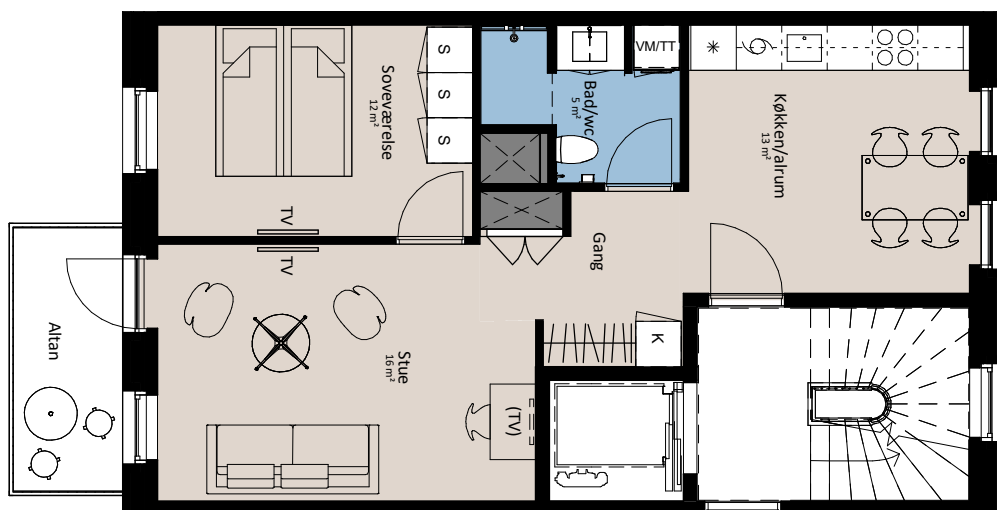

# Plantegning

2 værelser

BOLIG NR.	ADRESSE	VÆRELSE	BBR AREAL	ALTAN
28	Svanegade 6, 3. th.	2	69 m <sup>2</sup>	5 m <sup>2</sup>

## Signaturforklaring

VM/TT	Forberedt for vaskemaskine / tørretumbler		Vask
	Trappetrin		Køle- / fryseskab
	TV		Teknik
	(TV) = Forberedt for TV		Installationskasse og nedhængt loft
	K		Overskab
	S		Overskab (badeværelse)
	Opvaskemaskine		Evt. bøjlestang
	Kogeplade og oven		

1 M

De angivne arealer på plantegning er alene gulvarealer. Nettoareal er inklusiv skabe, garderobe, køkken og skabe i bad. Udformning af udearealerne er vejledende og ændringer kan forekomme. Plantegningen er kun vejledende - forbehold for fejl og ændringer. December 2023.