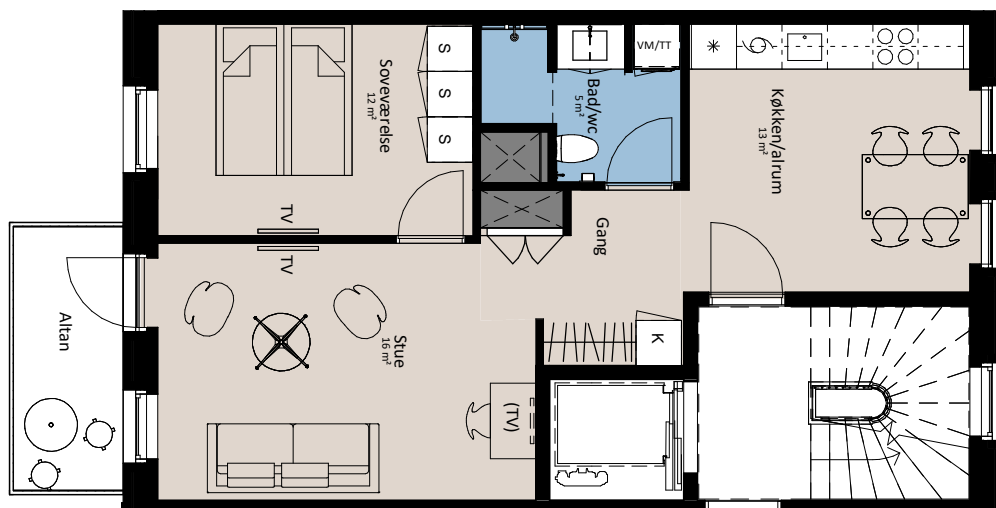

# Plantegning

2 værelser

BOLIG NR.	ADRESSE	VÆRELSE	BBR AREAL	ALTAN
30	Svanegade 6, 4. th.	2	69 m <sup>2</sup>	5 m <sup>2</sup>

## Signaturforklaring

VM/TT	Forberedt for vaskemaskine / tørretumbler	□	Vask
Trappetrin	Trappetrin	*	Køle- / fryseskab
TV	TV	⊗	Teknik
(TV) = Forberedt for TV	(TV) = Forberedt for TV	---	Installationskasse og nedhængt loft
K	Kosteskab	---	Overskab
S	Skab	---	Overskab (badeværelse)
Opvaskemaskine	Opvaskemaskine	≡	Evt. bøjlestang
Kogeplade og oven	Kogeplade og oven		