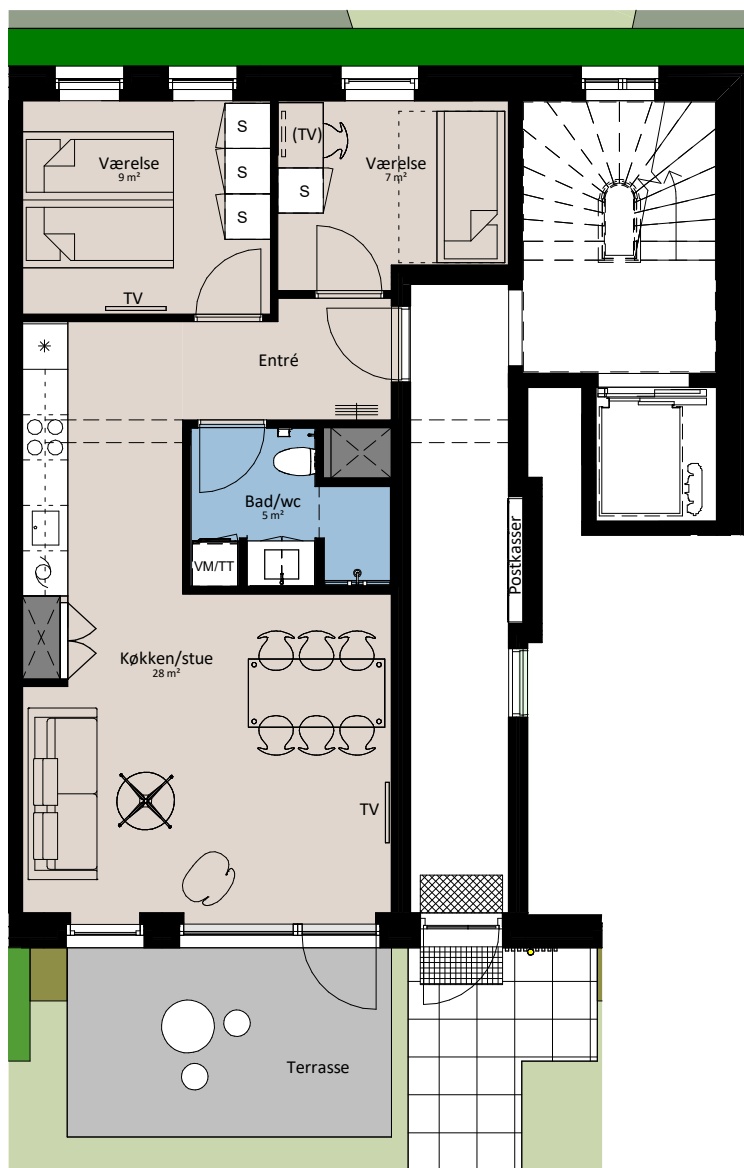

Plantegning

3 værelser

BOLIG NR.	ADRESSE	VÆRELSE	BBR AREAL	TERRASSE
51	Svanegade 10, st. tv.	3	73 m ²	11 m ²

Signaturforklaring

	Forberedt for vaskemaskine / tørretumbler		Vask		Hæk/Afskærmende beplantning
	Trappetrin		Køle-/fryseskab		Bunddækkende planter
	TV		Teknik		Klipet græs/lange græsser
	(TV) = Forberedt for TV		Installationskasse og nedhængt loft		Terrasse
	Kosteskab		Overskab (badeværelse)		Dermatte
	Skab		Evt. bøjlestang		Rist
	Opvaskemaskine		Plantebed, skærmende beplantning		
	Kogeplade og oven		Klatrende beplantning/bunddække		

1 M