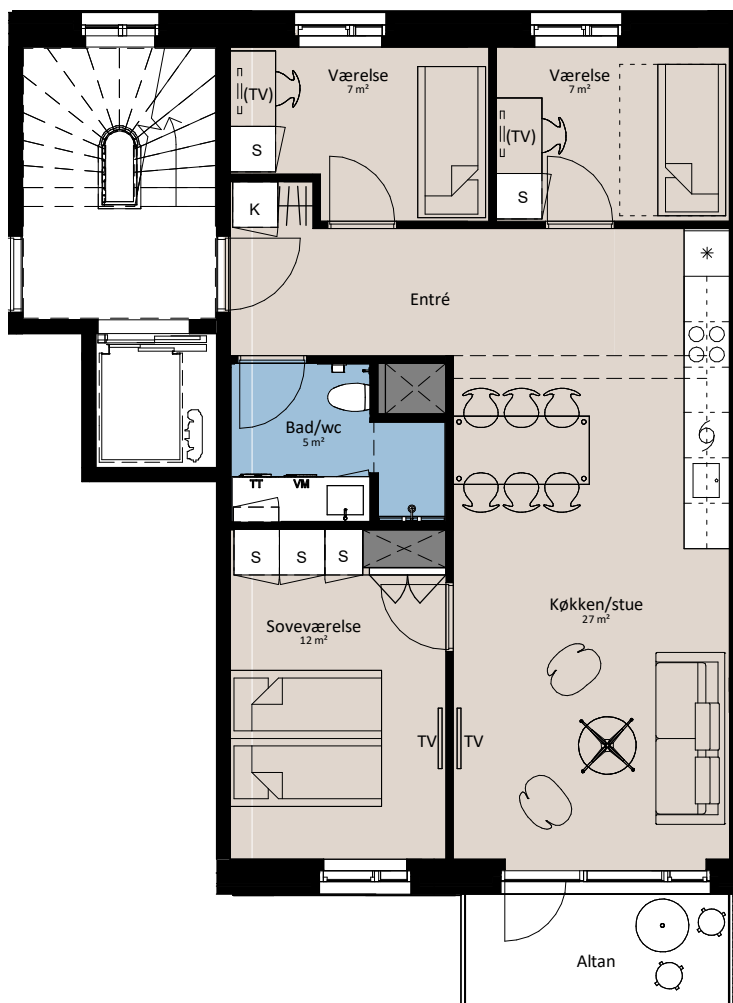

Plantegning

4 værelser

BOLIG NR.	ADRESSE	VÆRELSE	BBR AREAL	ALTAN
53	Svanegade 10, 1. tv.	4	89 m ²	5 m ²

Signaturforklaring

VM/TT	Forberedt for vaskemaskine / tørrerumblær		Vask
	Trappetrin		Køle- / fryseskab
TV	TV		Teknik
	(TV) = Forberedt for TV	- - -	Installationskasse og nedhængt loft
K	Kosteskab	- - -	Overskab
S	Skab		Overskab (badeværelse)
	Opvaskemaskine		Evt. bøjlestang
	Kogeplade og oven		

1 M

De angivne arealer på plantegning er alene gulvarealer. Nettoareal er inklusiv skabe, garderobe, køkken og skabe i bad. Udformning af udearealerne er vejledende og ændringer kan forekomme. Plantegningen er kun vejledende - forbehold for fejl og ændringer. December 2023.