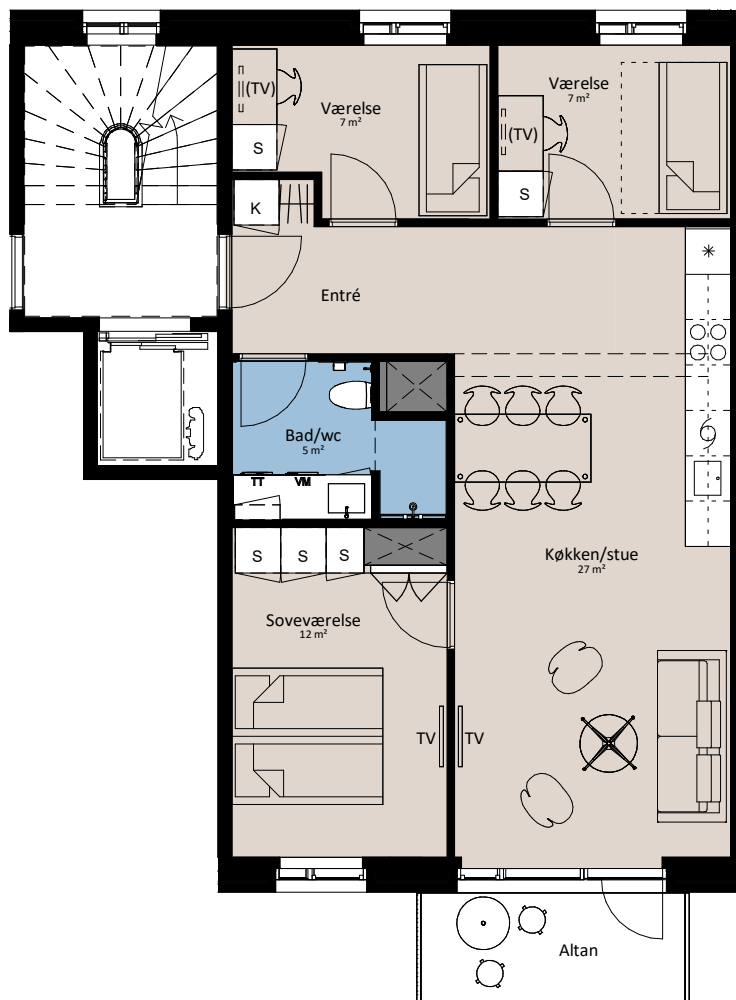

Plantegning

4 værelser

BOLIG NR.	ADRESSE	VÆRELSE	BBR AREAL	ALTAN
55	Svanegade 10, 2. tv.	4	89 m ²	5 m ²

1 M

Signaturforklaring

	Forberedt for vaskemaskine / tørretumbler		Vask
	Trappetrin		Køle- / fryseskab
	TV		Teknik
	(TV) = Forberedt for TV		Installationsskabe og nedhængt loft
	Kosteskab		Overskab
	Skab		Overskab (badeværelse)
	Opvaskemaskine		Evt. bøjlestang
	Kogeplade og oven		

De angivne arealer på plantegning er alene gulvarealer. Nettoareal er inklusiv skabe, garderobe, køkken og skabe i bad. Udformning af udearealerne er vejledende og ændringer kan forekomme. Plantegningen er kun vejledende - forbehold for fejl og ændringer. December 2023.