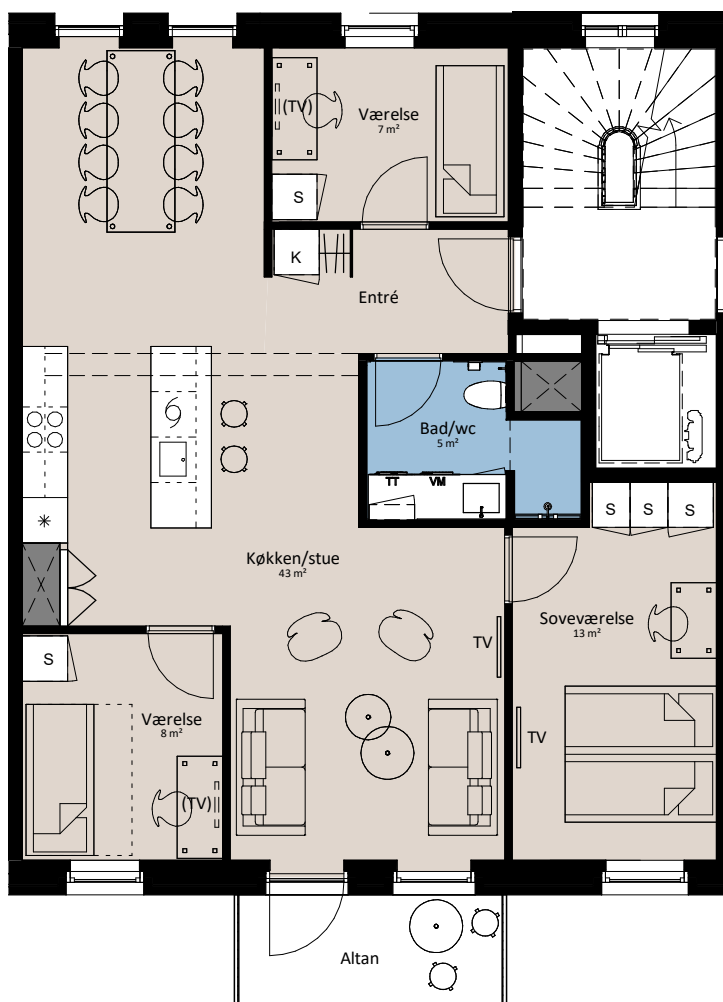

Plantegning

4 værelser

BOLIG NR.	ADRESSE	VÆRELSE	BBR AREAL	ALTAN
58	Svanegade 10, 3. th.	4	103 m ²	5 m ²

Signaturforklaring

	Forberedt for vaskemaskine / tørretumbler		Vask
	Trappetrin		Køle- / fryseskab
	TV		Teknik
	(TV) = Forberedt for TV		Installationsskabe og nedhængt loft
	Kosteskab		Overskab
	Skab		Overskab (badeværelse)
	Opvaskemaskine		Evt. bøjlestang
	Kogeplade og ovn		

1 M

De angivne arealer på plantegning er alene gulvarealer. Nettoareal er inklusiv skabe, garderobe, køkken og skabe i bad. Udformning af udearealerne er vejledende og ændringer kan forekomme. Plantegningen er kun vejledende - forbehold for fejl og ændringer. December 2023.