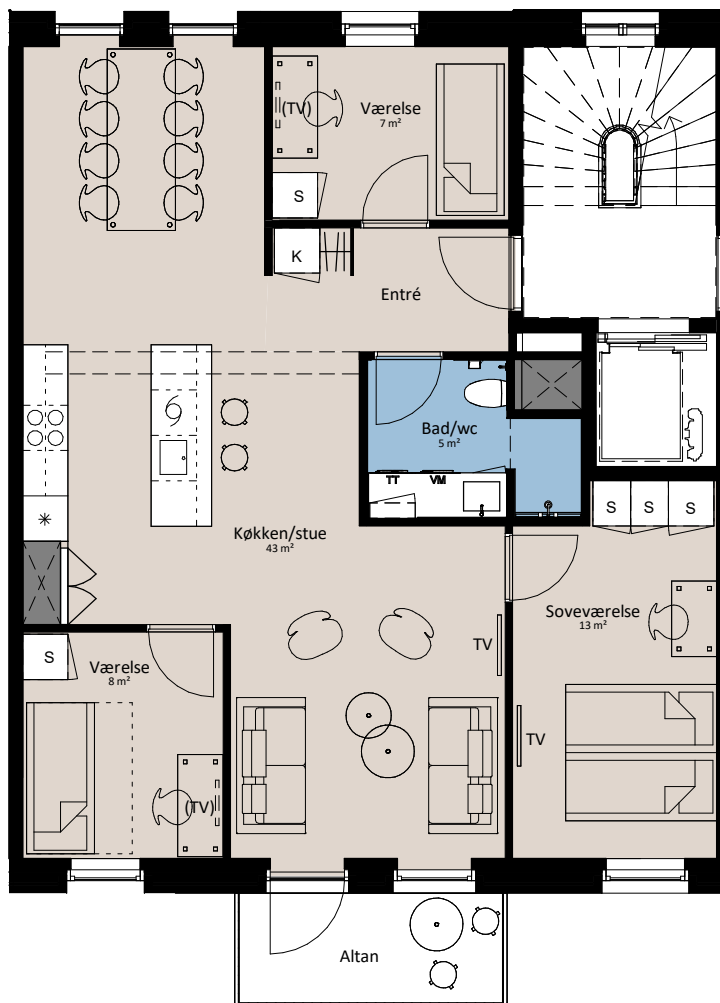

Plantegning

4 værelser

BOLIG NR.	ADRESSE	VÆRELSE	BBR AREAL	ALTAN
60	Svanegade 10, 4. th.	4	103 m ²	5 m ²

Signaturforklaring

	Forberedt for vaskemaskine / tørretumbler		Vask
	Trappetrin		Køle- / fryseskab
	TV		Teknik
	(TV) = Forberedt for TV		Installationskasse og nedhængt loft
	Kosteskab		Overskab
	Skab		Overskab (badeværelse)
	Opvaskemaskine		Evt. bøjlestang
	Kogeplade og oven		