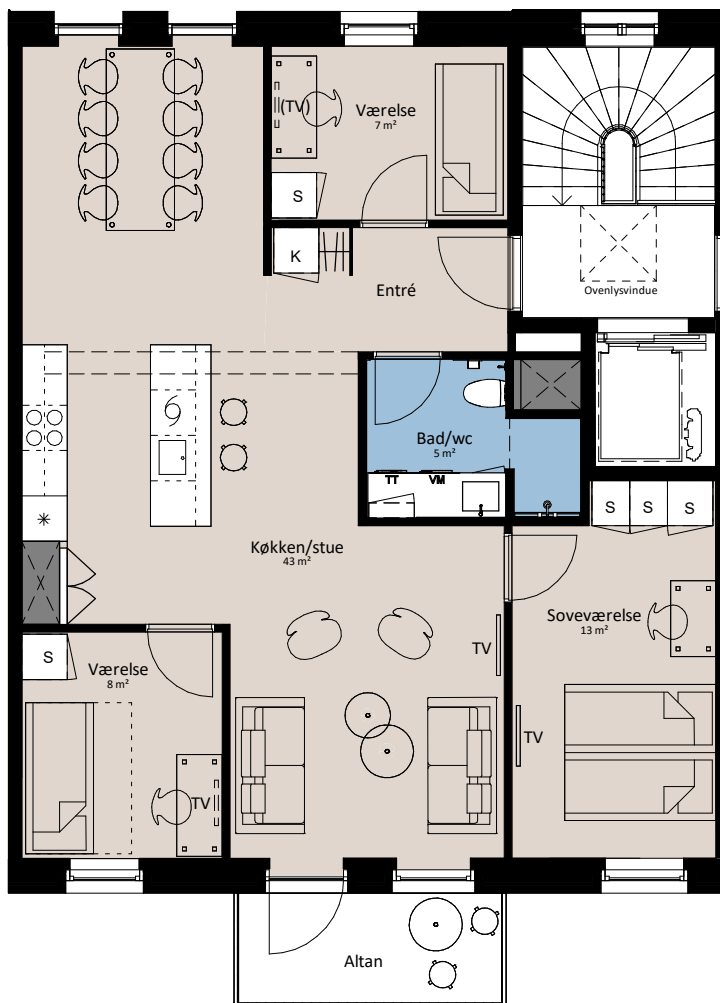

Plantegning

4 værelser

BOLIG NR.	ADRESSE	VÆRELSE	BBR AREAL	ALTAN
62	Svanegade 10, 5. th.	4	103 m ²	5 m ²

Signaturforklaring

	Forberedt for vaskemaskine / tørretumbler		Vask
	Trappetrin		Køle- / fryseskab
	TV		Teknik
	(TV) = Forberedt for TV		Installationskasse og nedhængt loft
	Kosteskab		Overskab
	Skab		Overskab (badeværelse)
	Opvaskemaskine		Evt. bøjlestang
	Kogeplade og oven		

1 M

De angivne arealer på plantegning er alene gulvarealer. Nettoareal er inklusiv skabe, garderobe, køkken og skabe i bad. Udformning af udearealerne er vejledende og ændringer kan forekomme. Plantegningen er kun vejledende - forbehold for fejl og ændringer. December 2023.