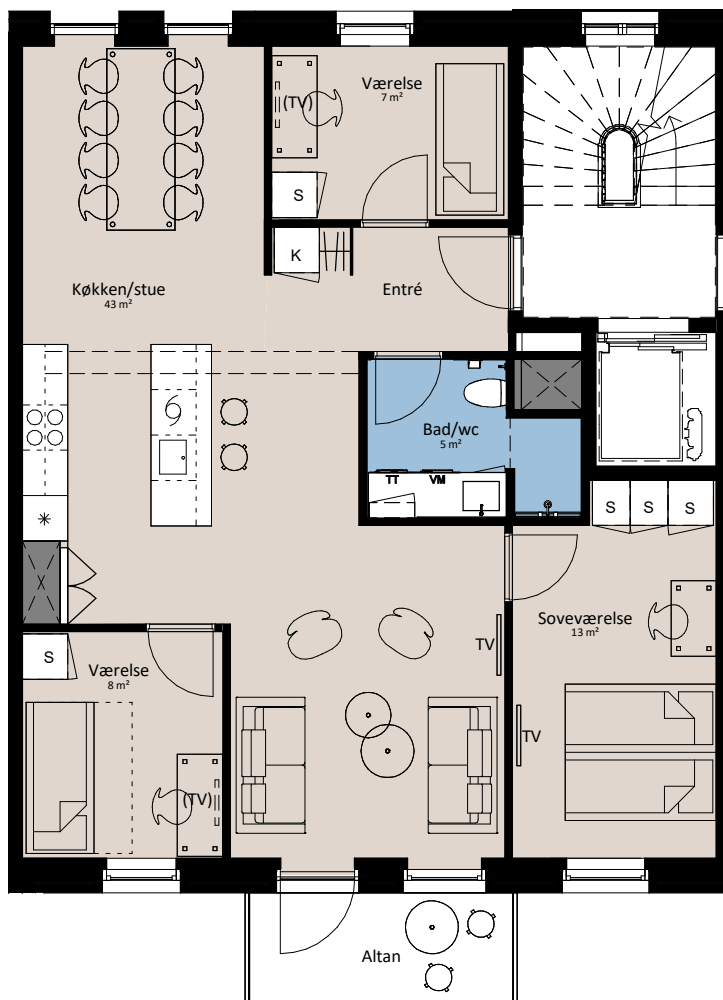

Plantegning

4 værelser

BOLIG NR.	ADRESSE	VÆRELSE	BBR AREAL	ALTAN
68	Svanegade 12, 2. th.	4	105 m ²	5 m ²

Signaturforklaring

	Forberedt for vaskemaskine / tørretumbler		Vask
	Trappetrin		Køle- / fryseskab
	TV		Teknik
	(TV) = Forberedt for TV		Installationskasse og nedhængt loft
	Kosteskab		Overskab
	Skab		Overskab (badeværelse)
	Opvaskemaskine		Evt. bøjlestang
	Kogeplade og oven		