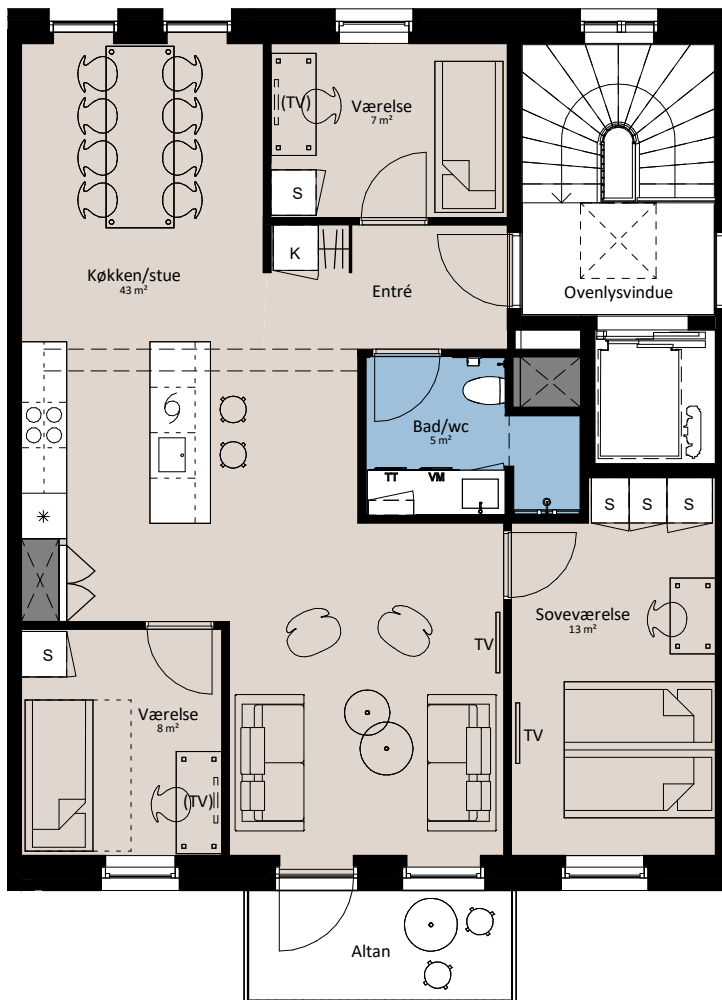

# Plantegning

4 værelser

BOLIG NR.	ADRESSE	VÆRELSE	BBR AREAL	ALTAN
72	Svanegade 12, 4. th.	4	105 m <sup>2</sup>	5 m <sup>2</sup>

## Signaturforklaring

	Forberedt for vaskemaskine / tørretumbler		Vask
	Trappetrin		Køle- / fryseskab
	TV		Teknik
	(TV) = Forberedt for TV		Installationsskabe og nedhængt loft
	Kosteskab		Overskab
	Skab		Overskab (badeværelse)
	Opvaskemaskine		Evt. bøjlestang
	Kogeplade og oven		

1 M

De angivne arealer på plantegning er alene gulvarealer. Nettoareal er inklusiv skabe, garderobe, køkken og skabe i bad. Udformning af udearealerne er vejledende og ændringer kan forekomme. Plantegningen er kun vejledende - forbehold for fejl og ændringer. December 2023.