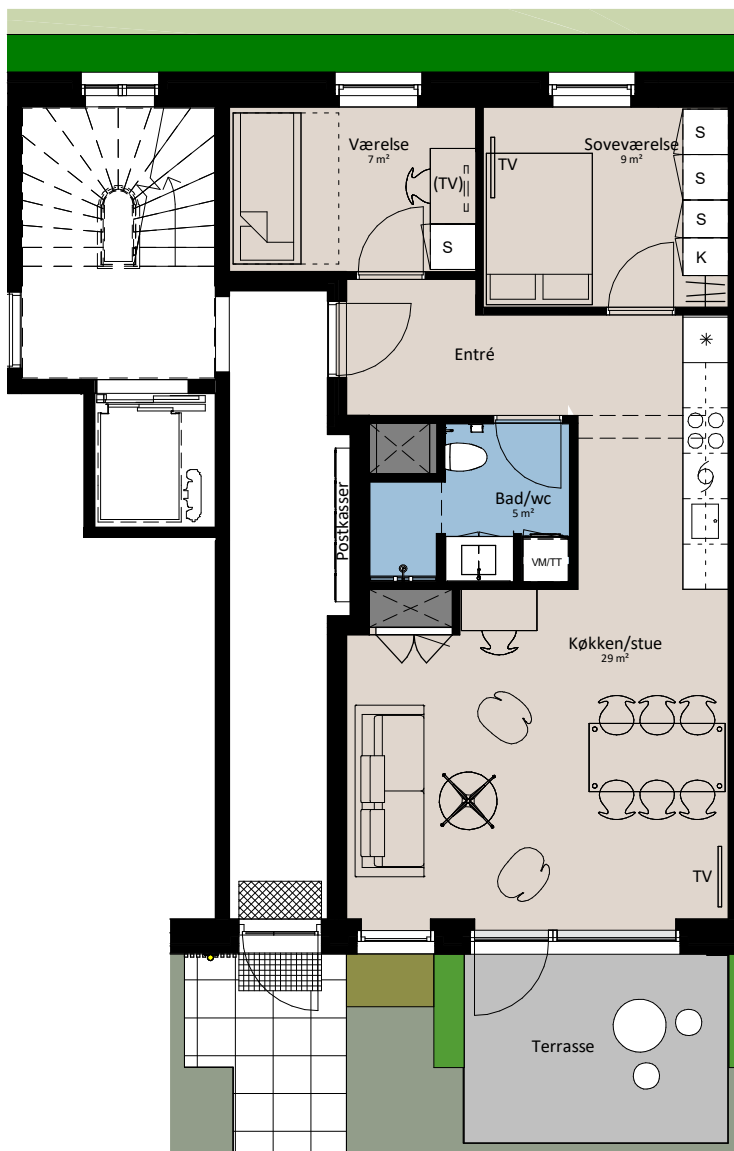

Plantegning

3 værelser

BOLIG NR.	ADRESSE	VÆRELSE	BBR AREAL	TERRASSE
74	Svanegade 14, st. th.	3	74 m ²	9 m ²

Signaturforklaring

	Forberedt for vaskemaskine / tørretumbler		Vask		Hæk/Afskærmende beplantning
	Trappetrin		Køle-/fryseskab		Bunddækkende planter
	TV		Teknik		Klipet græs/lange græsser
	(TV) = Forberedt for TV		Installationskasse og nedhængt loft		Terrasse
	Kosteskab		Overskab		Dermåtte
	Skab		Overskab (badeværelse)		Rist
	Opvaskemaskine		Evt. bøjlestang		Plantebed, skærmende beplantning
	Kogeplade og oven		Klatrende beplantning/bunddække		