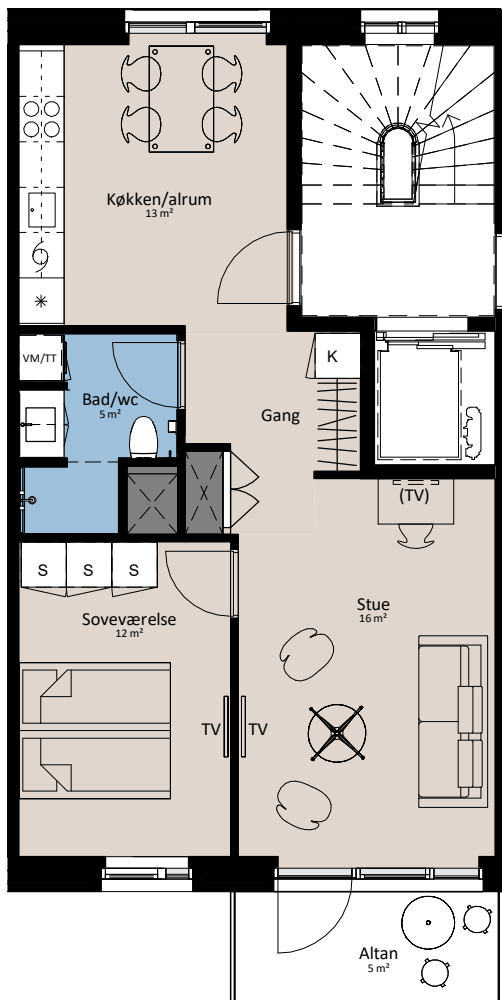

# Plantegning

## 2 værelser

BOLIG NR.	ADRESSE	VÆRELSE	BBR AREAL	ALTAN
76	Svanegade 14, 1. th.	2	70 m <sup>2</sup>	5 m <sup>2</sup>

### Signaturforklaring

VM/TT	Forberedt for vaskemaskine / tørretumbler		Vask
	Trappetrin		Køle- / fryseskab
	TV		Teknik
	(TV) = Forberedt for TV		Installationskasse og nedhængt loft
	K		Overskab
	S		Overskab (badeværelse)
	Opvaskemaskine		Evt. bøjlestang
	Kogeplade og ovn		