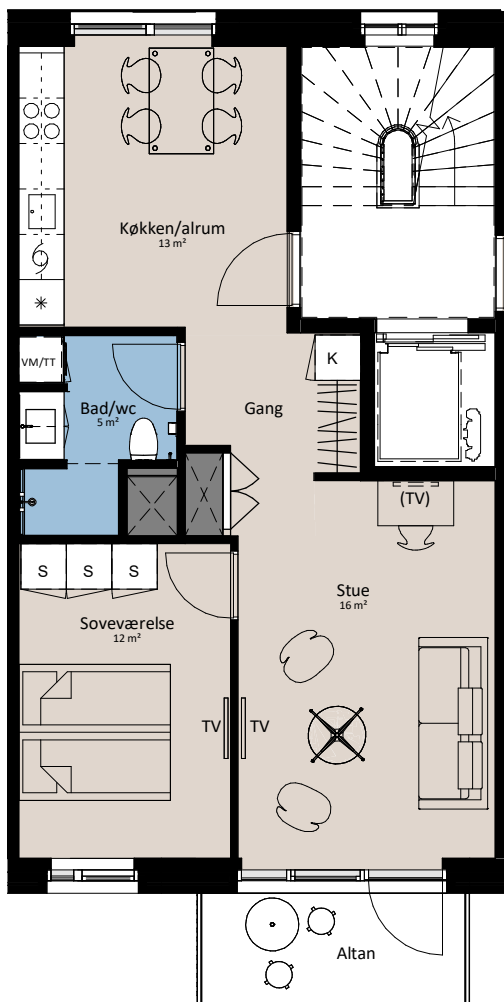

Plantegning

2 værelser

BOLIG NR.	ADRESSE	VÆRELSE	BBR AREAL	ALTAN
78	Svanegade 14, 2. th.	2	70 m ²	5 m ²

Signaturforklaring

VM/TT	Forberedt for vaskemaskine / tørretumbler	□	Vask
Trappetrin	Trappetrin	*	Køle- / fryseskab
TV	TV	⊠	Teknik
(TV) = Forberedt for TV	(TV) = Forberedt for TV	---	Installationskasse og nedhængt loft
K	Kosteskab	---	Overskab
S	Skab	⌋	Overskab (badeværelse)
Opvaskemaskine	Opvaskemaskine	≡	Evt. bøjlestang
Kogeplade og oven	Kogeplade og oven		

1 M