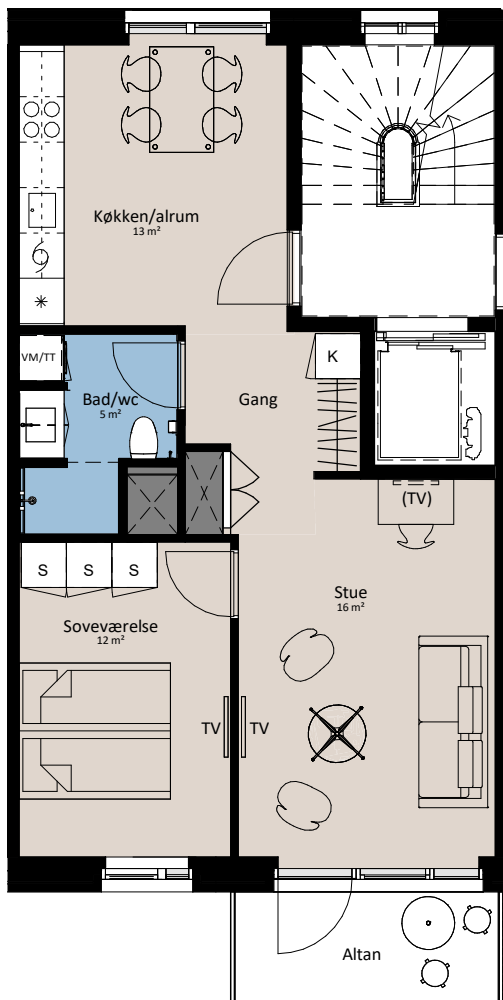

Plantegning

2 værelser

BOLIG NR.	ADRESSE	VÆRELSE	BBR AREAL	ALTAN
80	Svanegade 14, 3. th.	2	70 m ²	5 m ²

Signaturforklaring

VM/TT	Forberedt for vaskemaskine / tørretumbler		Vask
	Trappetrin		Køle- / fryseskab
	TV		Teknik
	(TV) = Forberedt for TV		Installationskasse og nedhængt loft
	Kosteskab		Overskab
	Skab		Overskab (badeværelse)
	Opvaskemaskine		Evt. bøjlestang
	Kogeplade og oven		

1 M

De angivne arealer på plantegning er alene gulvarealer. Nettoareal er inklusiv skabe, garderobe, køkken og skabe i bad. Udformning af udearealerne er vejledende og ændringer kan forekomme. Plantegningen er kun vejledende - forbehold for fejl og ændringer. December 2023.