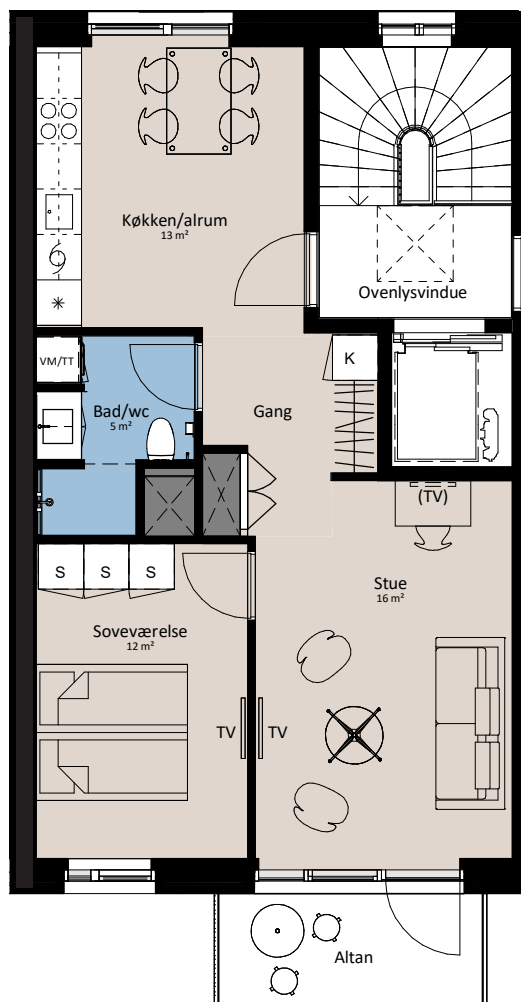

Plantegning

2 værelser

BOLIG NR.	ADRESSE	VÆRELSE	BBR AREAL	ALTAN
82	Svanegade 14, 4. th.	2	70 m ²	5 m ²

Signaturforklaring

VM/TT	Forberedt for vaskemaskine / tøretumbler		Vask
	Trappetrin		Køle- / fryseskab
	TV		Teknik
	(TV) = Forberedt for TV		Installationskasse og nedhængt loft
	Kosteskab		Overskab
	Skab		Overskab (badeværelse)
	Opvaskemaskine		Evt. bøjlestang
	Kogeplade og oven		

1 M

De angivne arealer på plantegning er alene gulvarealer. Nettoareal er inklusiv skabe, garderobe, køkken og skabe i bad. Udformning af udearealerne er vejledende og ændringer kan forekomme. Plantegningen er kun vejledende - forbehold for fejl og ændringer. December 2023.