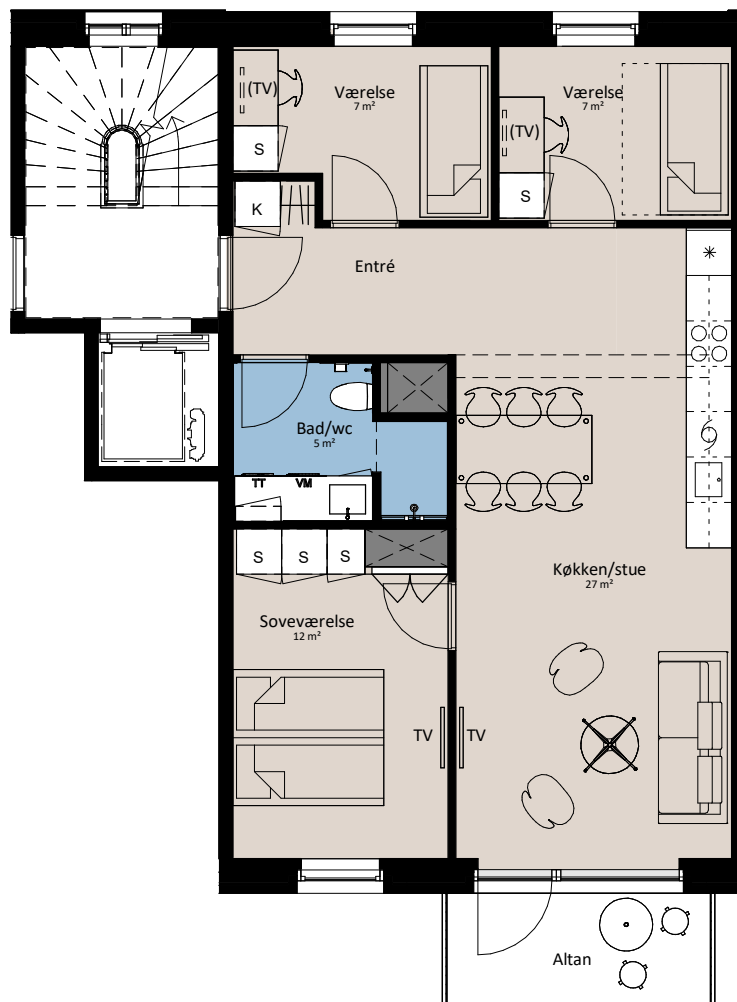

Plantegning

4 værelser

BOLIG NR.	ADRESSE	VÆRELSE	BBR AREAL	ALTAN
85	Svanegade 16, 1. tv.	4	87 m ²	5 m ²

Signaturforklaring

	Forberedt for vaskemaskine / tørretumbler		Vask
	Trappetrin		Køle- / fryseskab
	TV		Teknik
	(TV) = Forberedt for TV		Installationsskabe og nedhængt loft
	Kosteskab		Overskab
	Skab		Overskab (badeværelse)
	Opvaskemaskine		Evt. bøjlestang
	Kogeplade og ovn		

1 M

De angivne arealer på plantegning er alene gulvarealer. Nettoareal er inklusiv skabe, garderobe, køkken og skabe i bad. Udformning af udearealerne er vejledende og ændringer kan forekomme. Plantegningen er kun vejledende - forbehold for fejl og ændringer. December 2023.