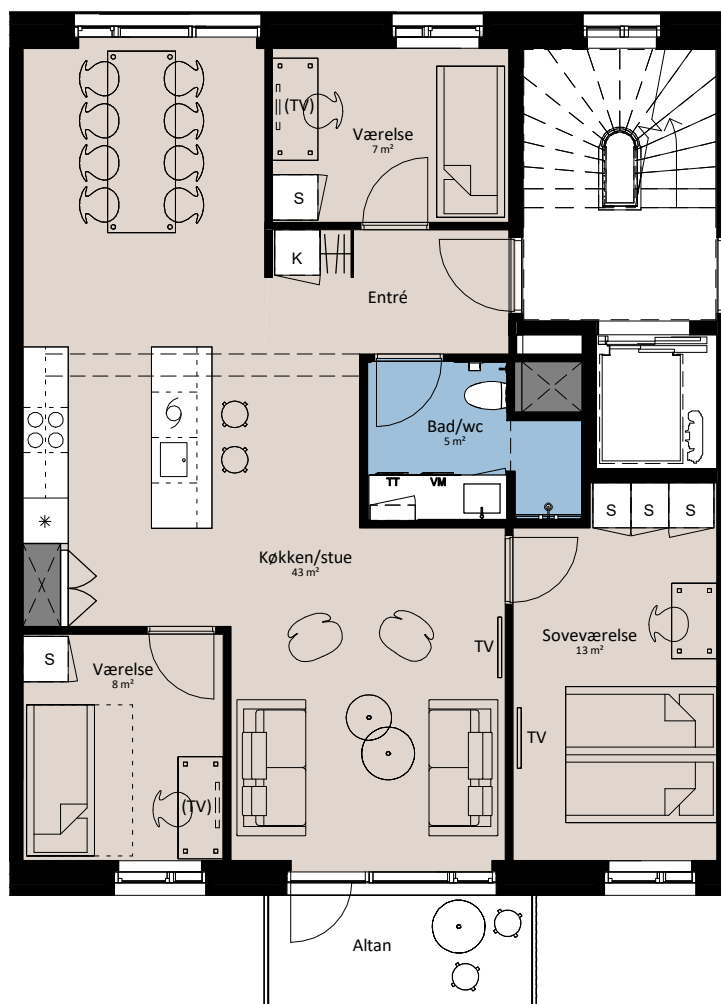

Plantegning

4 værelser

BOLIG NR.	ADRESSE	VÆRELSE	BBR AREAL	ALTAN
86	Svanegade 16, 1. th.	4	103 m ²	5 m ²

Signaturforklaring

	Forberedt for vaskemaskine / tørretumbler		Vask
	Trappetrin		Køle-/fryseskab
	TV		Teknik
	(TV) = Forberedt for TV		Installationsskabe og nedhængt loft
	Kosteskab		Overskab
	Skab		Overskab (badeværelse)
	Opvaskemaskine		Evt. bøjlestang
	Kogeplade og oven		

1 M

De angivne arealer på plantegning er alene gulvarealer. Nettoareal er inklusiv skabe, garderobe, køkken og skabe i bad. Udformning af udearealerne er vejledende og ændringer kan forekomme. Plantegningen er kun vejledende - forbehold for fejl og ændringer. December 2023.