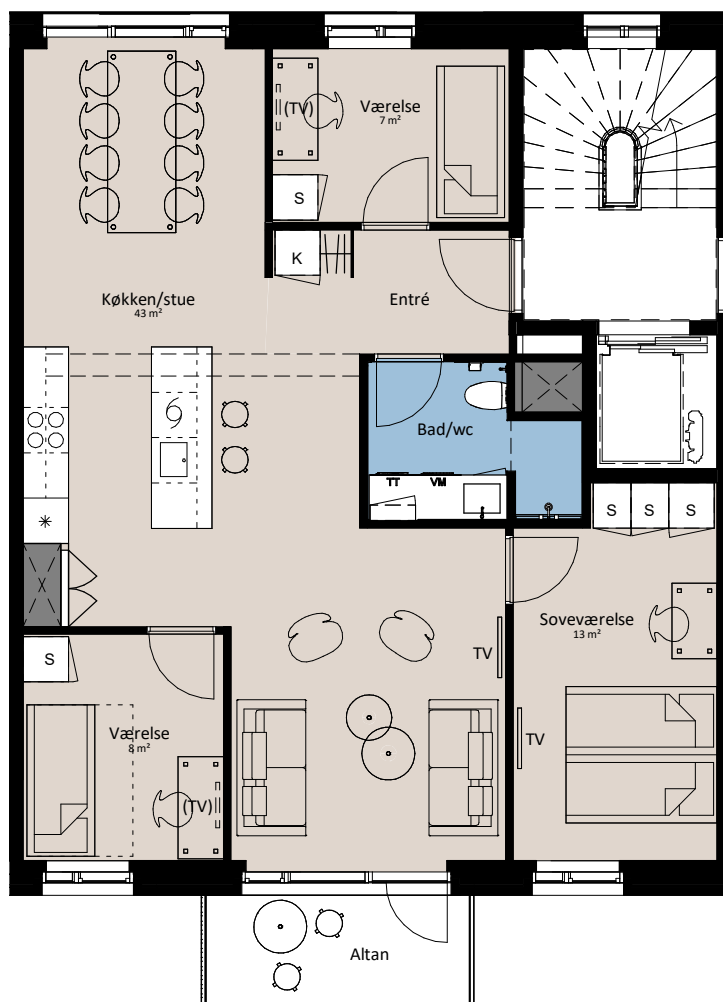

# Plantegning

4 værelser

BOLIG NR.	ADRESSE	VÆRELSE	BBR AREAL	ALTAN
88	Svanegade 16, 2. th.	4	103 m <sup>2</sup>	5 m <sup>2</sup>

## Signaturforklaring

	Forberedt for vaskemaskine / tørretumbler		Vask
	Trappetrin		Køle- / fryseskab
	TV		Teknik
	(TV) = Forberedt for TV		Installationskasse og nedhængt loft
	Kosteskab		Overskab
	Skab		Overskab (badeværelse)
	Opvaskemaskine		Evt. bøjlestang
	Kogeplade og oven		