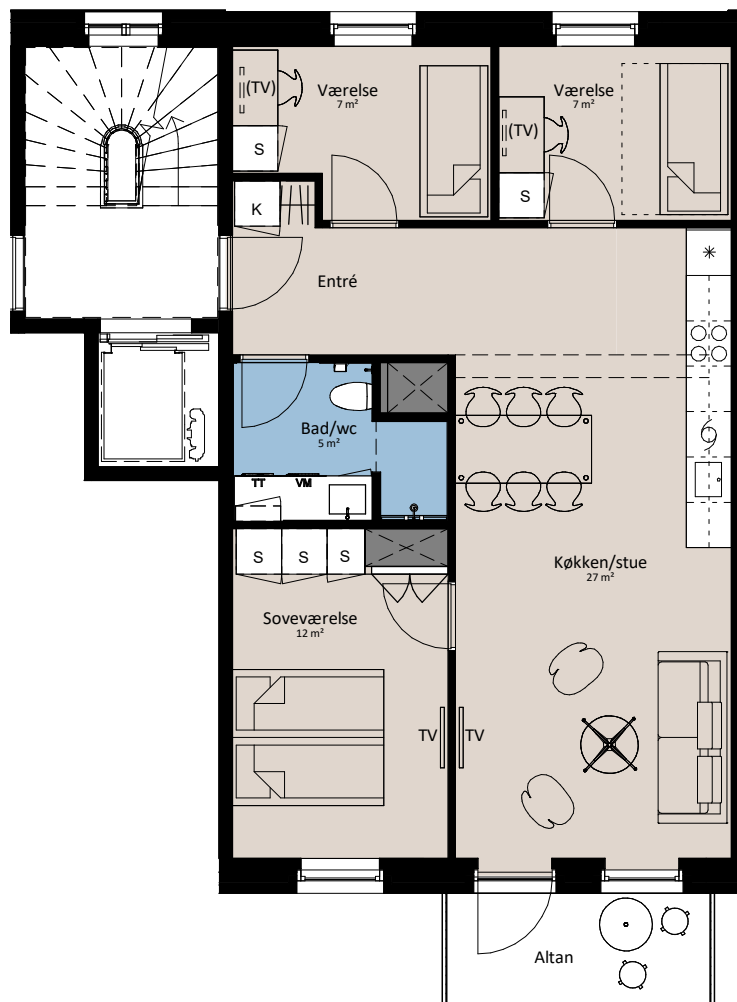

Plantegning

4 værelser

BOLIG NR.	ADRESSE	VÆRELSE	BBR AREAL	ALTAN
89	Svanegade 16, 3. tv.	4	87 m ²	5 m ²

Signaturforklaring

	Forberedt for vaskemaskine / tørretumbler		Vask
	Trappetrin		Køle- / fryseskab
	TV		Teknik
	(TV) = Forberedt for TV		Installationskasse og nedhængt loft
	Kosteskab		Overskab
	Skab		Overskab (badeværelse)
	Opvaskemaskine		Evt. bøjlestang
	Kogeplade og oven		

1 M

De angivne arealer på plantegning er alene gulvarealer. Nettoareal er inklusiv skabe, garderobe, køkken og skabe i bad. Udformning af udearealerne er vejledende og ændringer kan forekomme. Plantegningen er kun vejledende - forbehold for fejl og ændringer. December 2023.