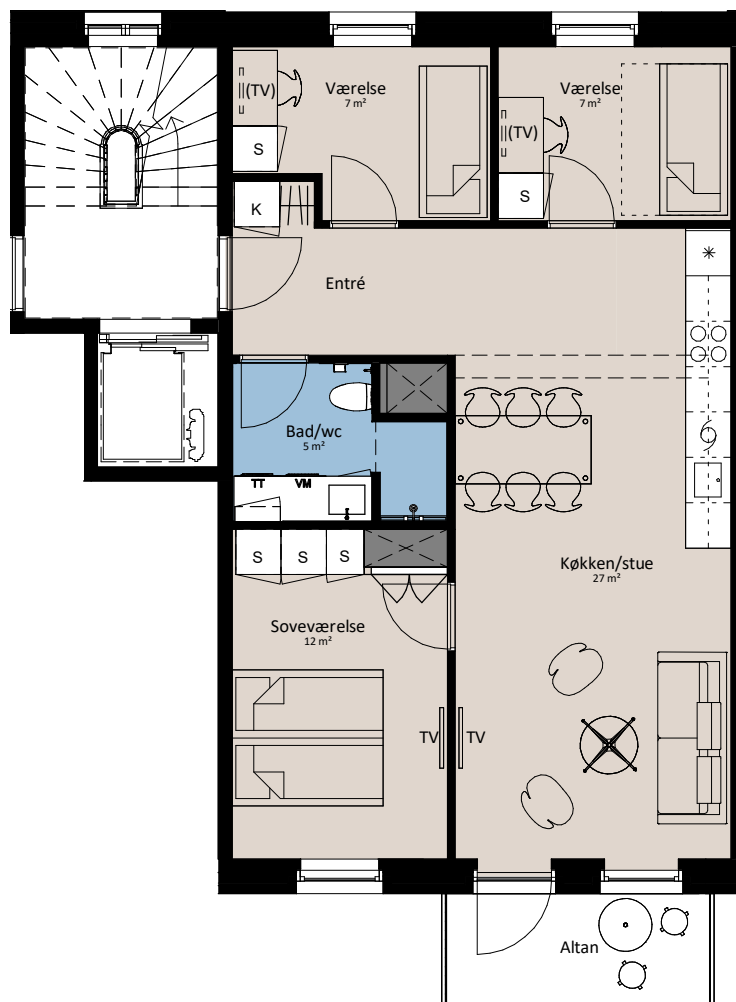

Plantegning

4 værelser

BOLIG NR.	ADRESSE	VÆRELSE	BBR AREAL	ALTAN
91	Svanegade 16, 4. tv.	4	87 m ²	5 m ²

Signaturforklaring

	Forberedt for vaskemaskine / tørretumbler		Vask
	Trappetrin		Køle- / fryseskab
	TV		Teknik
	(TV) = Forberedt for TV		Installationsskabe og nedhængt loft
	Kosteskab		Overskab
	Skab		Overskab (badeværelse)
	Opvaskemaskine		Evt. bøjlestang
	Kogeplade og oven		