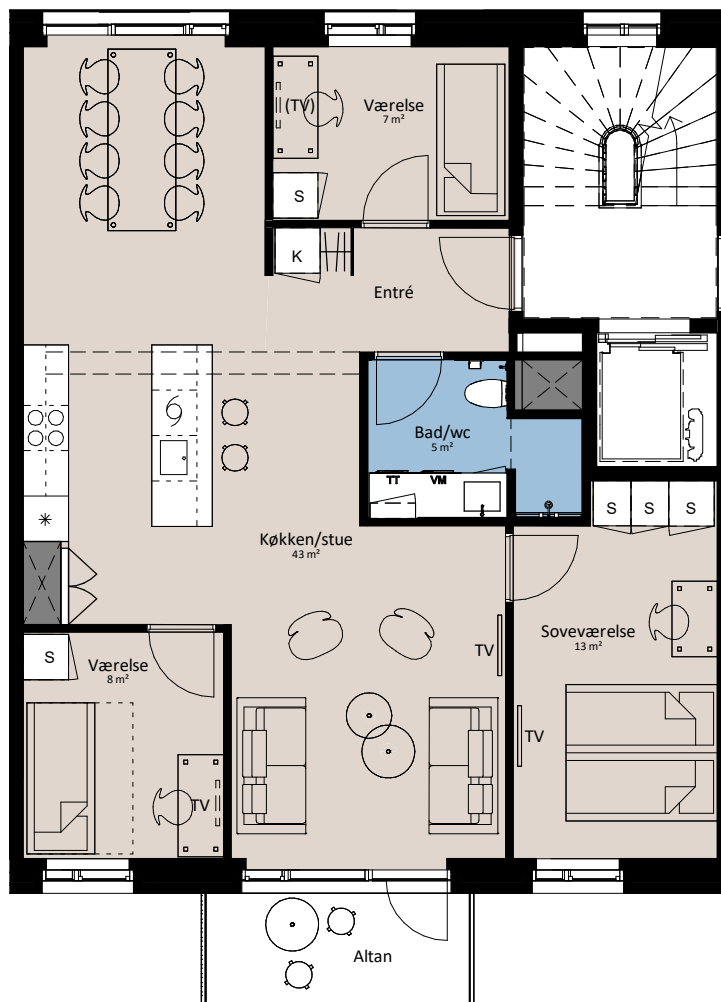

Plantegning

4 værelser

BOLIG NR.	ADRESSE	VÆRELSE	BBR AREAL	ALTAN
92	Svanegade 16, 4. th.	4	103 m ²	5 m ²

Signaturforklaring

	Forberedt for vaskemaskine / tørretumbler		Vask
	Trappetrin		Køle- / fryseskab
	TV		Teknik
	(TV) = Forberedt for TV		Installationskasse og nedhængt loft
	Kosteskab		Overskab
	Skab		Overskab (badeværelse)
	Opvaskemaskine		Evt. bøjlestang
	Kogeplade og oven		