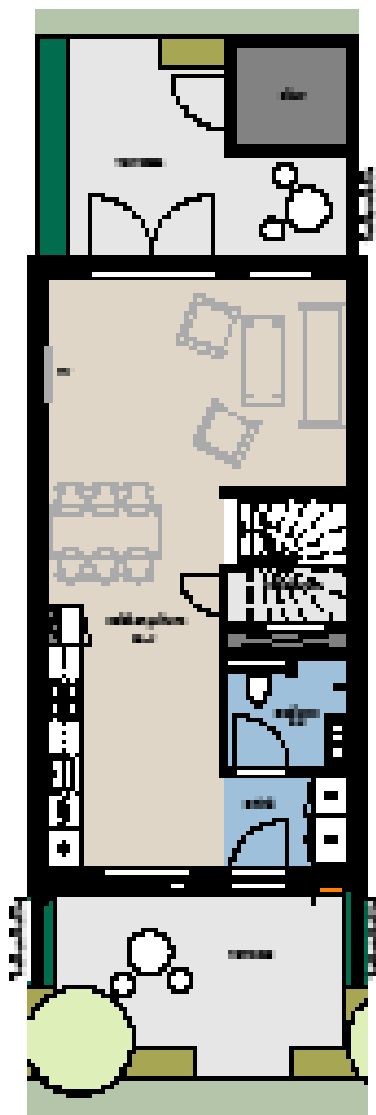

Plantegning

3-plan

Kastanje Rækkerne
LEJEBOLIG

BOLIG NR.	ADRESSE	BBR AREAL	TERRASSER
72	Søgræsgade 150	141 m ²	37 m ²

Signaturforklaring

	Dør		Vindue		Væg
	Dør med håndtag		Vindue med ramme		Væg med tekstur
	Dør med lås		Vindue med persienner		Væg med mønster
	Dør med håndtag og lås		Vindue med persienner og ramme		Væg med mønster og tekstur
	Dør med håndtag, lås og vindue		Vindue med persienner, ramme og væg		Væg med mønster, tekstur og væg
	Dør med håndtag, lås, vindue og væg		Vindue med persienner, ramme, væg og væg		Væg med mønster, tekstur, væg og væg
	Dør med håndtag, lås, vindue, væg og væg		Vindue med persienner, ramme, væg, væg og væg		Væg med mønster, tekstur, væg, væg og væg
	Dør med håndtag, lås, vindue, væg, væg og væg		Vindue med persienner, ramme, væg, væg, væg og væg		Væg med mønster, tekstur, væg, væg, væg og væg
	Dør med håndtag, lås, vindue, væg, væg, væg og væg		Vindue med persienner, ramme, væg, væg, væg, væg og væg		Væg med mønster, tekstur, væg, væg, væg, væg og væg
	Dør med håndtag, lås, vindue, væg, væg, væg, væg og væg		Vindue med persienner, ramme, væg, væg, væg, væg, væg og væg		Væg med mønster, tekstur, væg, væg, væg, væg, væg og væg
	Dør med håndtag, lås, vindue, væg, væg, væg, væg, væg og væg		Vindue med persienner, ramme, væg, væg, væg, væg, væg, væg og væg		Væg med mønster, tekstur, væg, væg, væg, væg, væg, væg og væg

1 M

De angivne arealer på plantegningen er alene gulvarealer. Nettoareal er inkl. skabe, garderober, køkken og skabe i bad. Plantegningen er kun vejledende - forhold for fejl og ændringer, December 2023.