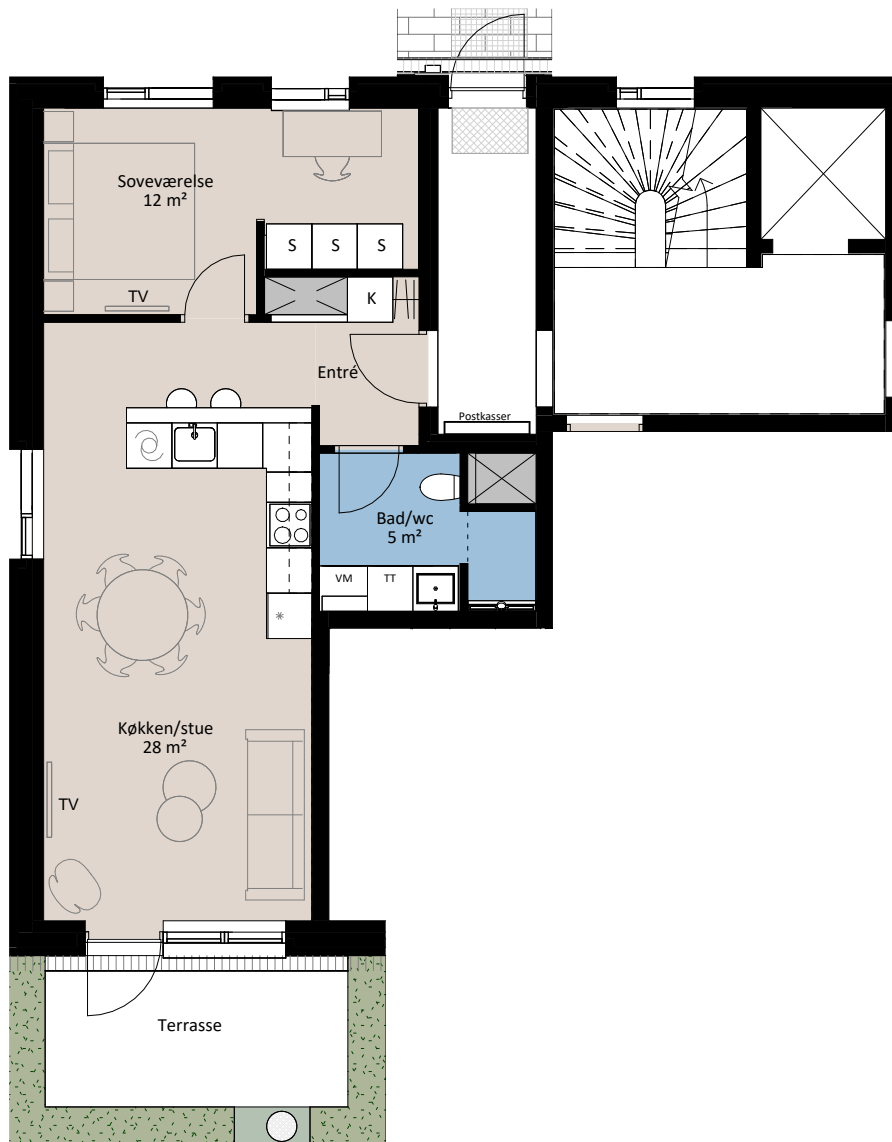

Plantegning

2 værelser

Elmen

BOLIG NR.	ADRESSE	VÆRELSE	BBR AREAL	TERRASSER
103	Blåfuglestræde 22 St. th.	2	70 m ²	8 m ²

Signaturforklaring

VM/TT	Forberedt for vaskemaskine / tørretumbler	K	Kosteskab	*	Køle- / fryseskab
TS	Toiletskab over vaskemaskine og tørretumbler	S	Skab	⊗	Teknik
	Trappetrin		Opvaskemaskine	- - -	Installationskasse og nedhængt loft
	TV		Kogeplade og ovn	≡	Bøjlestang
	(TV) = Forberedt for TV		Vask		Hæk
					Stauder